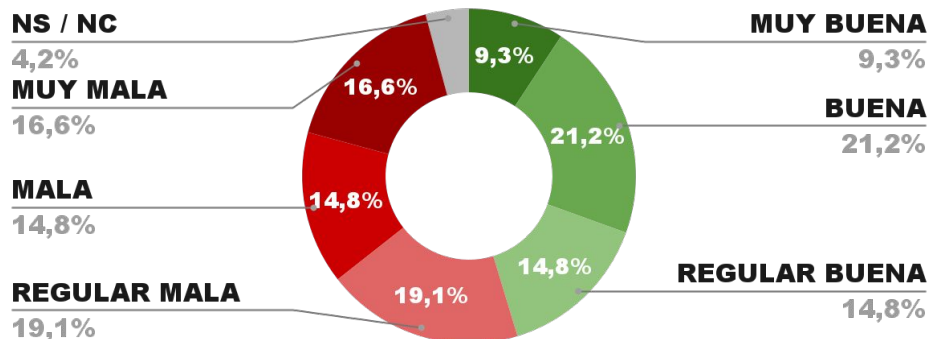

49,1%

4,2%

45,4%

ENCUESTA: CIUDAD DE LA RIOJA (LA RIOJA)
4 Y 5 DE FEBRERO 2022 - MUESTRA TOTAL: 411 CASOS

IMAGEN INTENDENTE INÉS BRIZUELA Y DORIA

POSITIVA NEGATIVA NS / NC

IMAGEN POSITIVA
ENE. /22

45,9%

50,5%

3,6%

42,4%

ENCUESTA: BARILOCHE (RÍO NEGRO)
4 Y 5 DE FEBRERO 2022 - MUESTRA TOTAL: 390 CASOS

IMAGEN INTENDENTE GUSTAVO GENNUSO

POSITIVA NEGATIVA NS / NC

IMAGEN POSITIVA
ENE. /22

45,3%

50,5%

4,2%

44,6%

ENCUESTA: CIUDAD DE NEUQUÉN (NEUQUÉN)
4 Y 5 DE FEBRERO 2022 - MUESTRA TOTAL: 399 CASOS

IMAGEN INTENDENTE MARIANO GAIDO

IMAGEN POSITIVA
ENE. /22

44,1%

52,7%