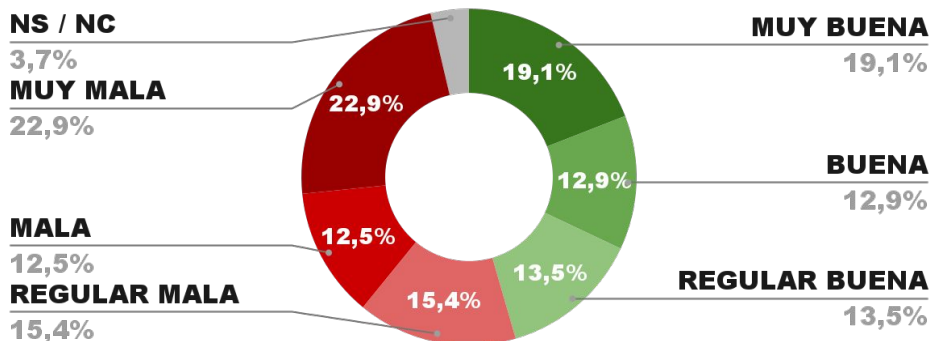

IMAGEN POSITIVA
ENE. /22

52,5%

ENCUESTA PROVINCIA DE LA RIOJA -
2 Y 3 FEBRERO DE 2022 - MUESTRA 620 CASOS

IMAGEN GOBERNADOR RICARDO QUINTELA

POSITIVA NEGATIVA NS / NC

48,4%

46,4%

5,2%

IMAGEN POSITIVA
ENE. /22

53,1%

ENCUESTA PROVINCIA DE SALTA -
2 Y 3 FEBRERO DE 2022 - MUESTRA 763 CASOS

IMAGEN GOBERNADOR GUSTAVO SÁENZ

IMAGEN POSITIVA
ENE. /22

45,5%

50,8%

3,7%

43,2%

ENCUESTA PROVINCIA DE SANTA CRUZ -
2 Y 3 FEBRERO DE 2022 - MUESTRA 675 CASOS

IMAGEN GOBERNADOR ALICIA KIRCHNER

IMAGEN POSITIVA
ENE. /22

44,6%

52,0%

3,4%

42,3%