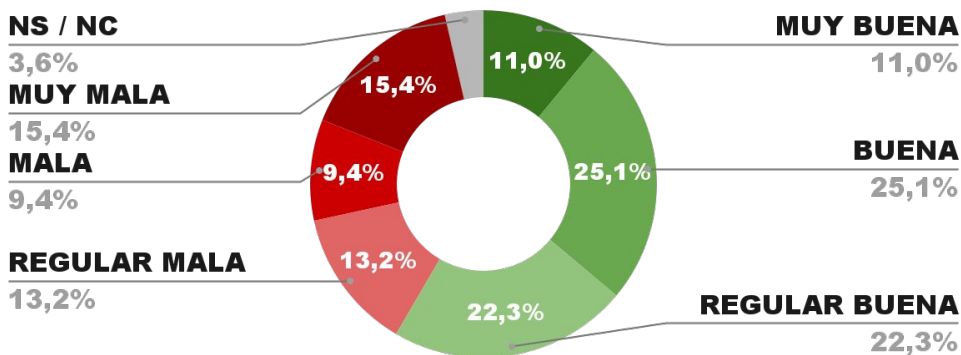

ENCUESTA: CIUDAD DE POSADAS (MISIONES)
4 Y 5 DE FEBRERO DE 2022 - MUESTRA TOTAL: 410 CASOS

IMAGEN INTENDENTE LEONARDO STELATTO

IMAGEN POSITIVA
ENE. /22

62,7%

34,4% 2,9

61,3%

ENCUESTA: CIUDAD DE PUERTO MADRYN (CHUBUT)
4 Y 5 DE FEBRERO DE 2022 - MUESTRA TOTAL: 390 CASOS

IMAGEN INTENDENTE GUSTAVO SASTRE

ENCUESTA: ROSARIO (SANTA FE)
4 Y 5 DE FEBRERO DE 2022 - MUESTRA TOTAL: 457 CASOS

IMAGEN INTENDENTE PABLO JAVKIN

ENCUESTA: CIUDAD DE MENDOZA (MENDOZA)
4 Y 5 DE FEBRERO DE 2022 - MUESTRA TOTAL: 391 CASOS

IMAGEN INTENDENTE ULPIANO SUÁREZ

POSITIVA NEGATIVA NS / NC

IMAGEN POSITIVA ENE. /22

ENCUESTA: CIUDAD DE SANTA ROSA (LA PAMPA)
4 Y 5 DE FEBRERO DE 2022 - MUESTRA TOTAL: 395 CASOS

IMAGEN INTENDENTE LUCIANO DI NÁPOLI