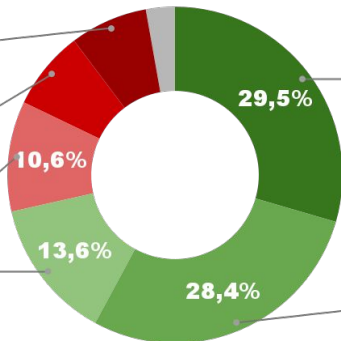

POSICIÓN EN RANKING

1º

IMAGEN POSITIVA
ENE. /22

71,9%

25,9% 2,2

69,8%

POSITIVA NEGATIVA NS / NC

ENCUESTA PROVINCIA DE JUJUY -
2 Y 3 FEBRERO DE 2022 - MUESTRA 679 CASOS

IMAGEN GOBERNADOR GERARDO MORALES

MUY MALA

7,5%

MALA

7,6%

REGULAR MALA

10,6%

REGULAR BUENA

13,6%

MUY BUENA

29,5%

BUENA

28,4%

POSICIÓN EN RANKING

2º

IMAGEN POSITIVA
ENE. /22