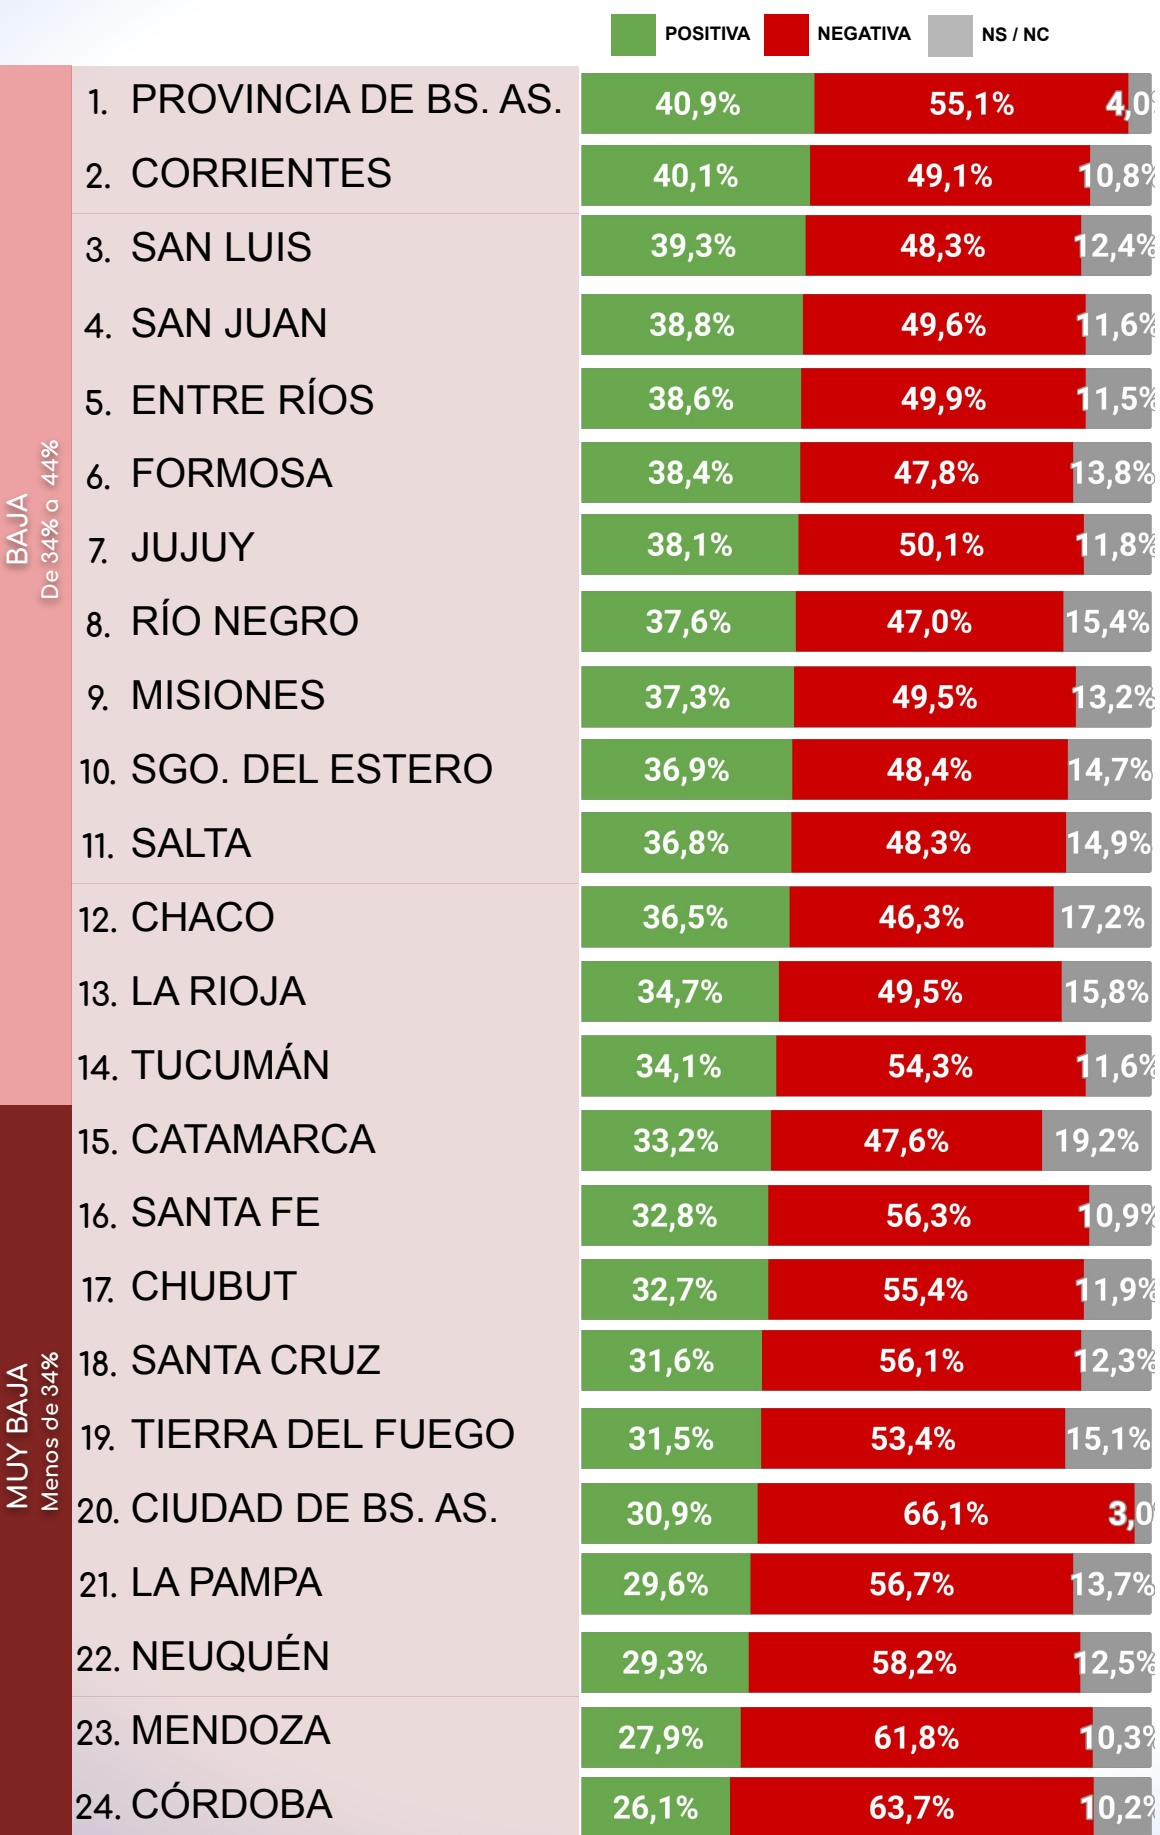

CAPÍTULO 2

RANKING DE IMAGEN POSITIVA DE PRINCIPALES INTENDENTES A NIVEL FEDERAL

ENCUESTAS

TODO LO QUE DEBES SABER

RANKING DE IMAGEN POSITIVA PRINCIPALES INTENDENTES - FEBRERO 2022

CAPÍTULO 3

IMAGEN PROV. POR PROV. DE DIRIGENTES NACIONALES

ENCUESTAS

TODO LO QUE DEBES SABER

RANKING INTERPROVINCIAL DE IMAGEN POSITIVA ALBERTO FERNÁNDEZ - FEBRERO 2022 -

RANKING INTERPROVINCIAL DE IMAGEN POSITIVA CRISTINA F. DE KIRCHNER - FEBRERO 2022 -

BAJA
De 34% a 44%

MUY BAJA
Menos de 34%

RANKING INTERPROVINCIAL DE IMAGEN POSITIVA SERGIO MASSA - FEBRERO 2022 -

RANKING INTERPROVINCIAL DE IMAGEN POSITIVA MÁXIMO KIRCHNER - FEBRERO 2022 -

RANKING INTERPROVINCIAL DE IMAGEN POSITIVA EDUARDO "WADO" DE PEDRO - FEBRERO 2022 -