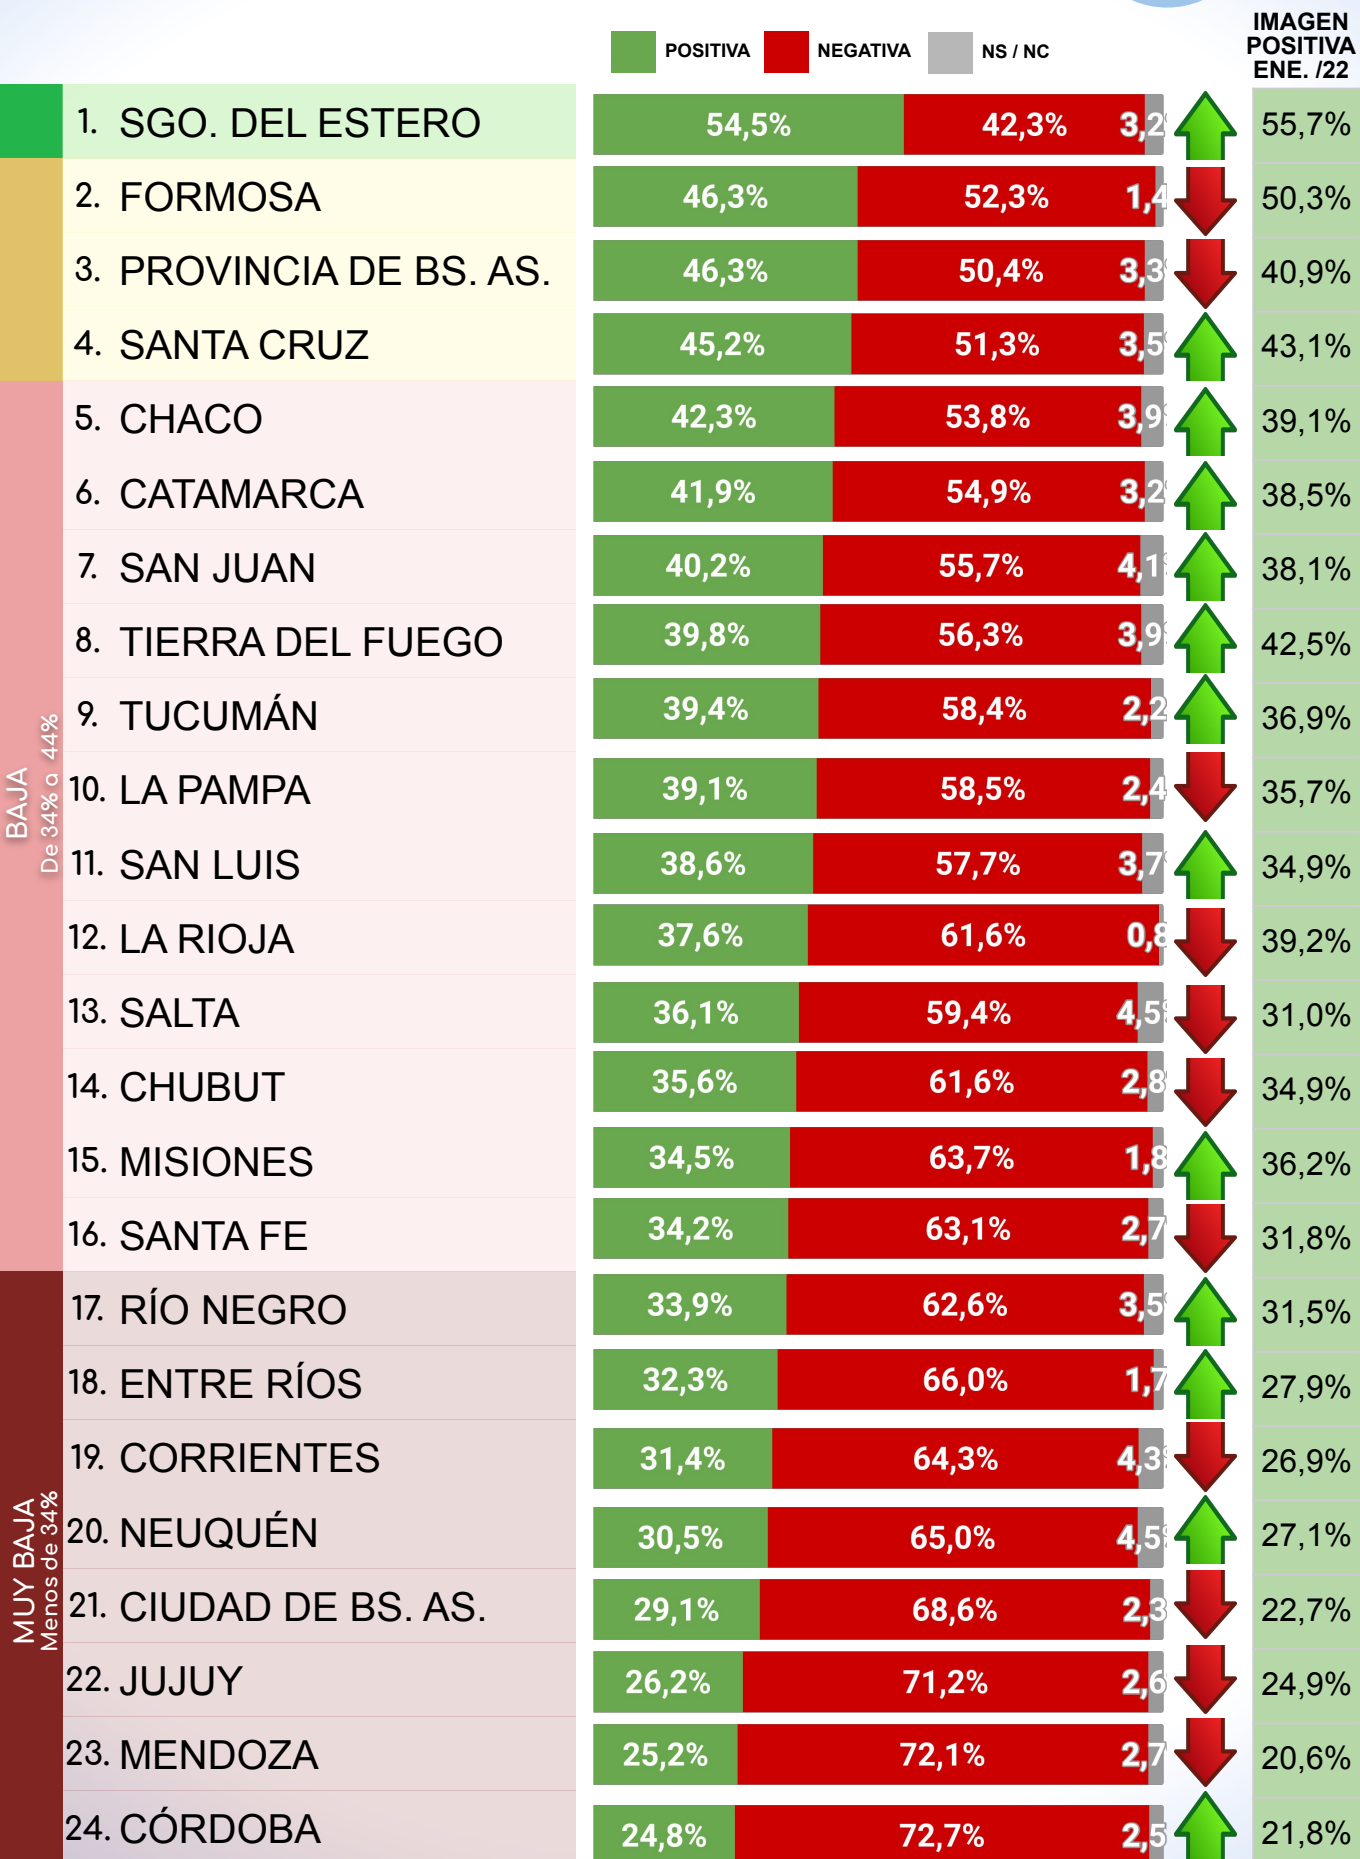

CAPÍTULO 2

RANKING DE IMAGEN POSITIVA DE PRINCIPALES INTENDENTES A NIVEL FEDERAL

ENCUESTAS

TODO LO QUE DEBES SABER

RANKING DE IMAGEN POSITIVA PRINCIPALES INTENDENTES - FEBRERO 2022

CAPÍTULO 3

IMAGEN PROV. POR PROV. DE DIRIGENTES NACIONALES

ENCUESTAS

TODO LO QUE DEBES SABER

RANKING INTERPROVINCIAL DE IMAGEN POSITIVA ALBERTO FERNÁNDEZ - FEBRERO 2022 -

RANKING INTERPROVINCIAL DE IMAGEN POSITIVA CRISTINA F. DE KIRCHNER - FEBRERO 2022 -

BAJA
De 34% a 44%

MUY BAJA
Menos de 34%

RANKING INTERPROVINCIAL DE IMAGEN POSITIVA SERGIO MASSA - FEBRERO 2022 -

RANKING INTERPROVINCIAL DE IMAGEN POSITIVA MÁXIMO KIRCHNER - FEBRERO 2022 -

RANKING INTERPROVINCIAL DE IMAGEN POSITIVA EDUARDO "WADO" DE PEDRO - FEBRERO 2022 -