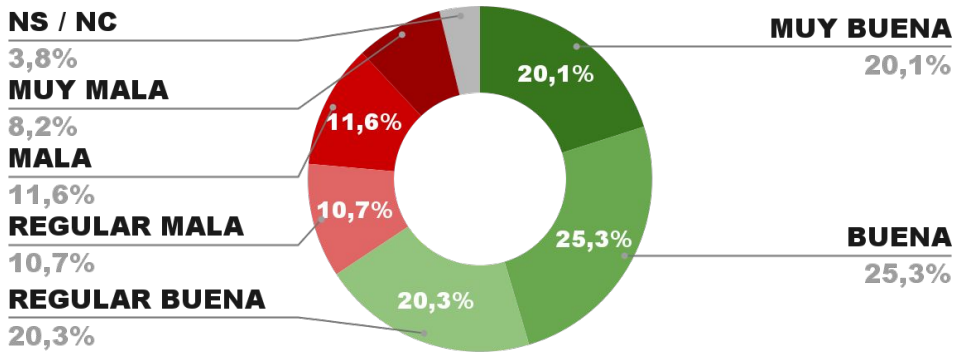

68,3%

29,6% 2,1%

67,0%

ENCUESTA PROVINCIA DE LA PAMPA -
2 Y 3 FEBRERO DE 2022 - MUESTRA 669 CASOS

IMAGEN GOBERNADOR SERGIO ZILLOTTO

POSITIVA NEGATIVA NS / NC

IMAGEN POSITIVA
ENE. /22

66,2%

30,0% 3,8%

69,5%

ENCUESTA PROVINCIA DE SAN LUIS -
2 Y 3 FEBRERO DE 2022 - MUESTRA 635 CASOS

IMAGEN GOBERNADOR ALBERTO R. SAÁ

IMAGEN POSITIVA
ENE. /22

64,3%

ENCUESTA PROVINCIA DE TUCUMÁN -
2 Y 3 FEBRERO DE 2022 - MUESTRA 810 CASOS

IMAGEN GOBERNADOR OSVALDO JALDO

IMAGEN POSITIVA
ENE. /22

63,9%

ENCUESTA PROVINCIA DE CHACO -
2 Y 3 FEBRERO DE 2022 - MUESTRA 790 CASOS

IMAGEN GOBERNADOR JORGE CAPITANICH

IMAGEN POSITIVA
ENE. /22

POSITIVA NEGATIVA NS / NC