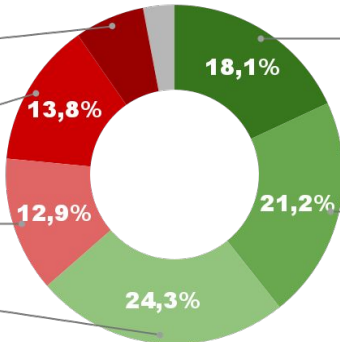

POSICIÓN EN RANKING

1º

IMAGEN POSITIVA
ENE. /22

64,2%

32,3% 3,5%

63,9%

ENCUESTA: CIUDAD DE CÓRDOBA (CÓRDOBA)
4 Y 5 DE FEBRERO DE 2022 - MUESTRA TOTAL: 455 CASOS

IMAGEN INTENDENTE MARTÍN LLARYORA

MUY BUENA

18,1%

BUENA

21,2%

POSICIÓN EN RANKING

2º

IMAGEN POSITIVA
ENE. /22

63,6%