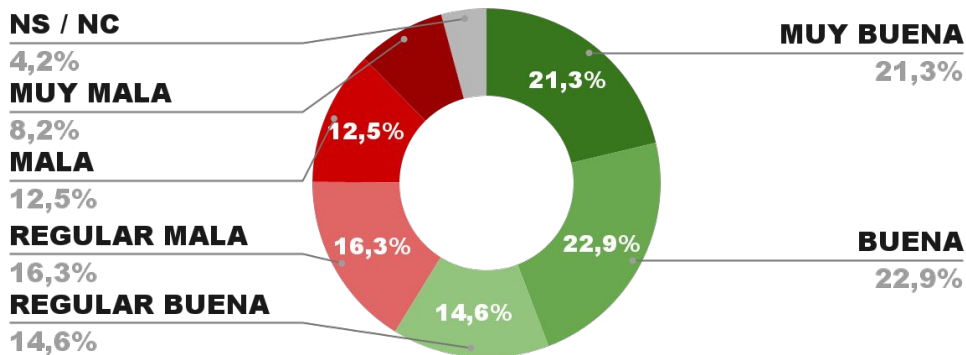

36,1% 2,7%

63,6%

ENCUESTA PROVINCIA DE SGO. DEL ESTERO -
2 Y 3 FEBRERO DE 2022 - MUESTRA 749 CASOS

IMAGEN GOBERNADOR GERARDO ZAMORA

13º

IMAGEN POSITIVA
ENE. /22

POSITIVA NEGATIVA NS / NC

58,8%

37,0%

4,2%

61,2%

ENCUESTA PROVINCIA DE CATAMARCA -
2 Y 3 FEBRERO DE 2022 - MUESTRA 610 CASOS

IMAGEN GOBERNADOR RAÚL JALÍL

14º

IMAGEN POSITIVA
ENE. /22

POSITIVA NEGATIVA NS / NC