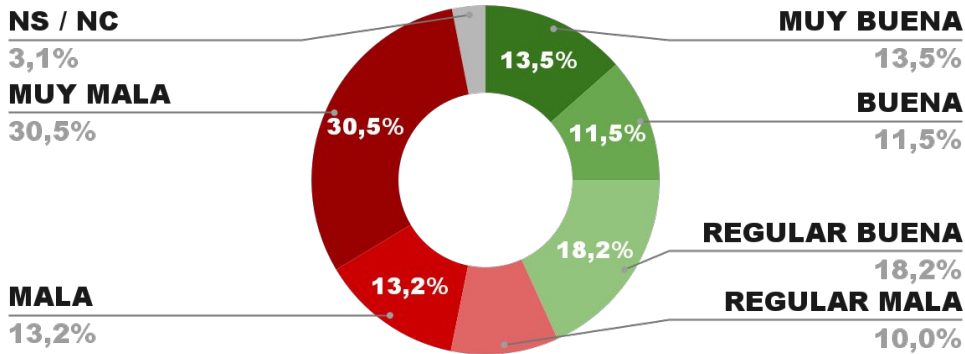

42,8%

ENCUESTA: CIUDAD DE RESISTENCIA (CHACO)
4 Y 5 DE FEBRERO 2022 - MUESTRA TOTAL: 427 CASOS

IMAGEN INTENDENTE GUSTAVO MARTINEZ

IMAGEN POSITIVA
ENE. /22

POSITIVA NEGATIVA NS / NC

43,2%

53,7%

3,1%

42,1%

ENCUESTA: CIUDAD DE USHUAIA (TIERRA DEL FUEGO)
4 Y 5 DE FEBRERO DE 2022 - MUESTRA TOTAL: 390 CASOS

IMAGEN INTENDENTE WALTER VUOTO

IMAGEN POSITIVA
ENE. /22

POSITIVA NEGATIVA NS / NC

42,8%

54,7%

2,5%