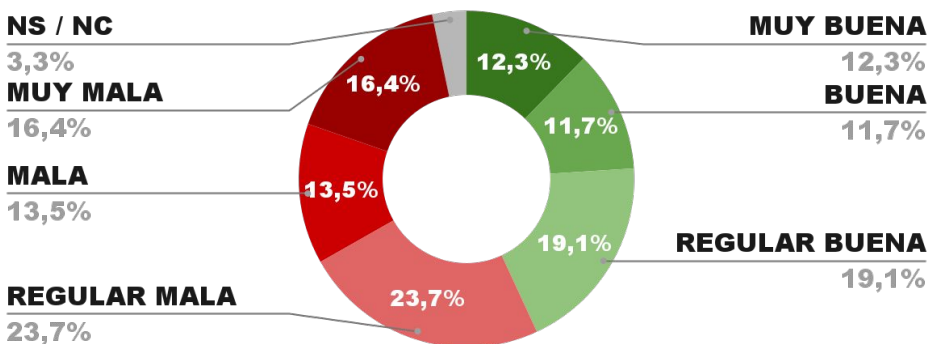

IMAGEN GOBERNADOR AXEL KICILLOF

IMAGEN POSITIVA
ENE. /22

43,1%

53,6%

3,3%

45,6%

CAPÍTULO 5

DESGLOSE POR INTENDENTES

ENCUESTAS

TODO LO QUE DEBES SABER

ENCUESTA: CIUDAD DE CORRIENTES (CORRIENTES)
4 Y 5 DE FEBRERO DE 2022 - MUESTRA TOTAL: 417 CASOS

IMAGEN INTENDENTE EDUARDO TASSANO

MUY MALA

4,7%

MALA

10,7%