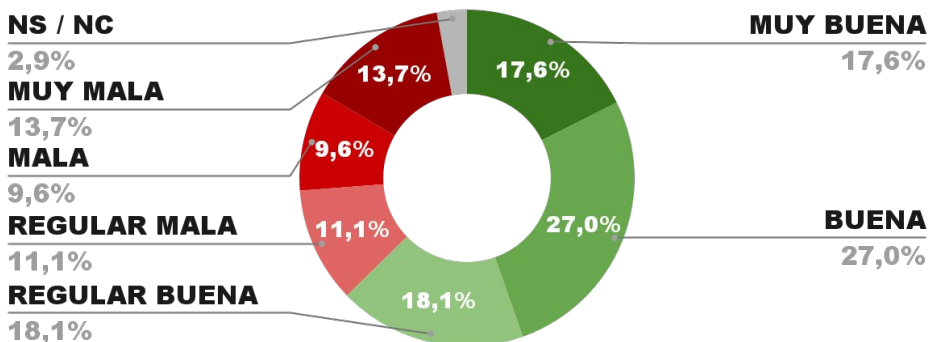

33,4% 3,0%

63,0%

ENCUESTA: CIUDAD DE FORMOSA (FORMOSA)
4 Y 5 DE FEBRERO DE 2022 - MUESTRA TOTAL: 402 CASOS

IMAGEN INTENDENTE JORGE JOFRÉ

IMAGEN POSITIVA
ENE. /22

62,9%

34,8% 2,3

62,3%

ENCUESTA: CIUDAD DE POSADAS (MISIONES)
4 Y 5 DE FEBRERO DE 2022 - MUESTRA TOTAL: 410 CASOS

IMAGEN INTENDENTE LEONARDO STELATTO

IMAGEN POSITIVA
ENE. /22

62,7%

34,4% 2,9

61,3%

ENCUESTA: CIUDAD DE PUERTO MADRYN (CHUBUT)
4 Y 5 DE FEBRERO DE 2022 - MUESTRA TOTAL: 390 CASOS

IMAGEN INTENDENTE GUSTAVO SASTRE

ENCUESTA: ROSARIO (SANTA FE)
4 Y 5 DE FEBRERO DE 2022 - MUESTRA TOTAL: 457 CASOS

IMAGEN INTENDENTE PABLO JAVKIN

ENCUESTA: CIUDAD DE MENDOZA (MENDOZA)
4 Y 5 DE FEBRERO DE 2022 - MUESTRA TOTAL: 391 CASOS