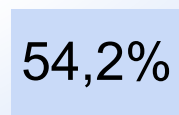

IMAGEN INTENDENTE EMILIO BAISTROCCHI

IMAGEN POSITIVA
ENE. /22

ENCUESTA: CIUDAD DE SAN LUIS (SAN LUIS)
4 Y 5 DE FEBRERO DE 2022 - MUESTRA TOTAL: 410 CASOS

IMAGEN INTENDENTE SERGIO TAMAYO

ENCUESTA: CIUDAD DE SAN FERNANDO DEL VALLE DE CATAMARCA
4 Y 5 DE FEBRERO DE 2022 - MUESTRA TOTAL: 412 CASOS