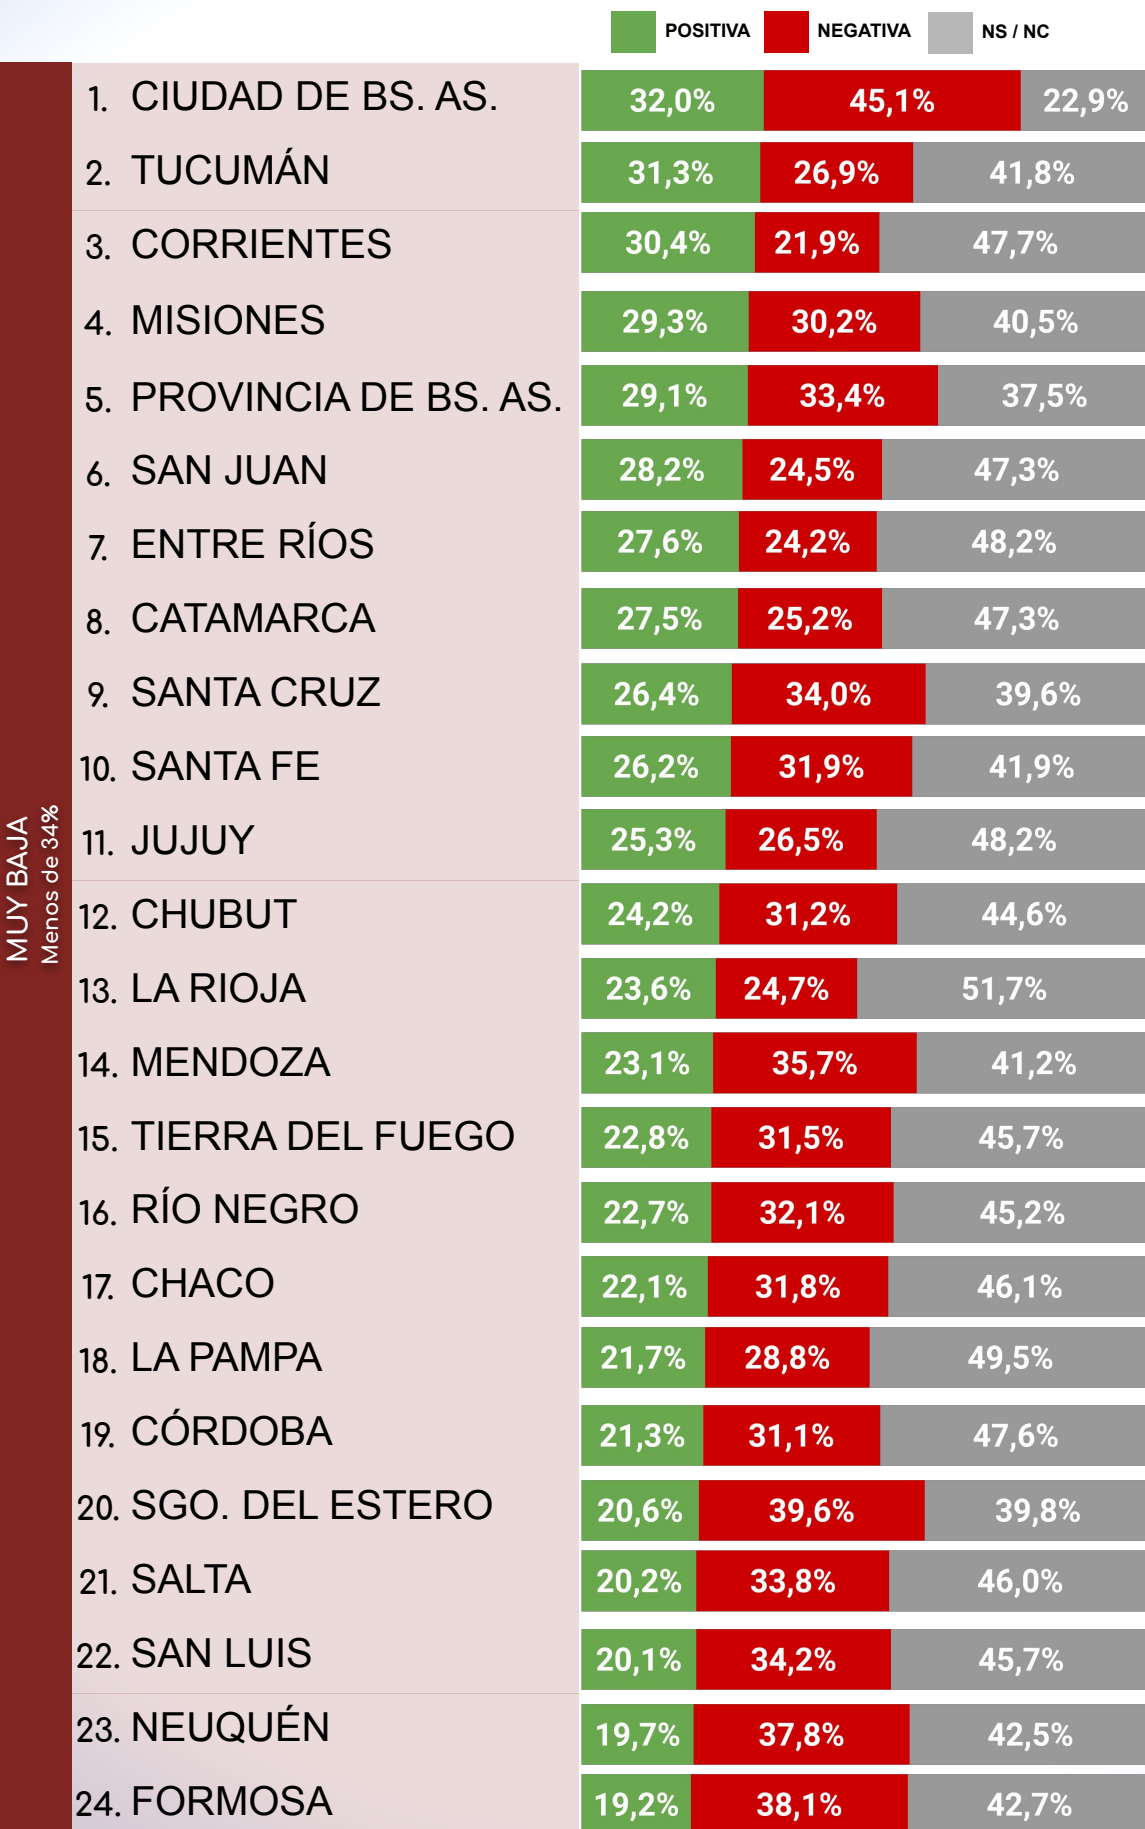

ENCUESTAS

TODO LO QUE DEBES SABER

RANKING INTERPROVINCIAL DE IMAGEN POSITIVA ALBERTO FERNÁNDEZ - FEBRERO 2022 -

RANKING INTERPROVINCIAL DE IMAGEN POSITIVA CRISTINA F. DE KIRCHNER - FEBRERO 2022 -

BAJA
De 34% a 44%

MUY BAJA
Menos de 34%

RANKING INTERPROVINCIAL DE IMAGEN POSITIVA SERGIO MASSA - FEBRERO 2022 -

RANKING INTERPROVINCIAL DE IMAGEN POSITIVA MÁXIMO KIRCHNER - FEBRERO 2022 -

RANKING INTERPROVINCIAL DE IMAGEN POSITIVA EDUARDO "WADO" DE PEDRO - FEBRERO 2022 -

MUY BAJA
Menos de 34%

RANKING INTERPROVINCIAL DE IMAGEN POSITIVA MAURICIO MACRI - FEBRERO 2022 -

RANKING INTERPROVINCIAL DE IMAGEN POSITIVA HORACIO RODRÍGUEZ LARRETA - FEBRERO 2022 -

CAPÍTULO 4

DESGLOSE POR GOBERNADORES