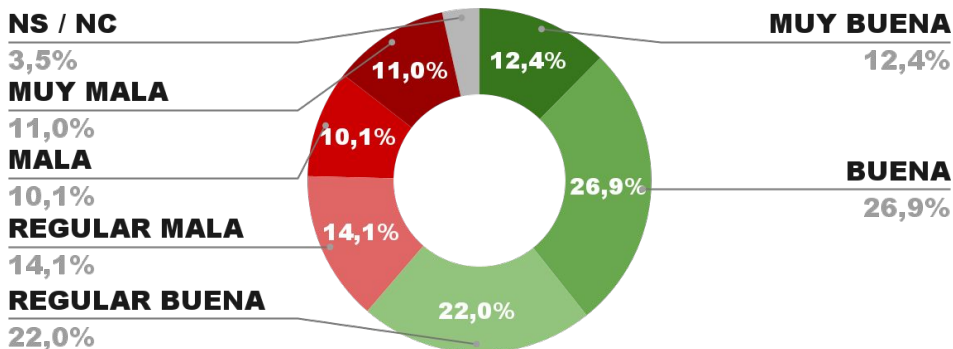

30,0% 3,8%

69,5%

ENCUESTA PROVINCIA DE SAN LUIS -
2 Y 3 FEBRERO DE 2022 - MUESTRA 635 CASOS

IMAGEN GOBERNADOR ALBERTO R. SAÁ

IMAGEN POSITIVA
ENE. /22

64,3%

ENCUESTA PROVINCIA DE TUCUMÁN -
2 Y 3 FEBRERO DE 2022 - MUESTRA 810 CASOS

IMAGEN GOBERNADOR OSVALDO JALDO

IMAGEN POSITIVA
ENE. /22

63,9%

ENCUESTA PROVINCIA DE CHACO -
2 Y 3 FEBRERO DE 2022 - MUESTRA 790 CASOS

IMAGEN GOBERNADOR JORGE CAPITANICH

IMAGEN POSITIVA
ENE. /22

POSITIVA NEGATIVA NS / NC

36,1% 2,7%

63,6%

ENCUESTA PROVINCIA DE SGO. DEL ESTERO -
2 Y 3 FEBRERO DE 2022 - MUESTRA 749 CASOS

IMAGEN GOBERNADOR GERARDO ZAMORA

13º

IMAGEN POSITIVA
ENE. /22

POSITIVA NEGATIVA NS / NC

58,8%