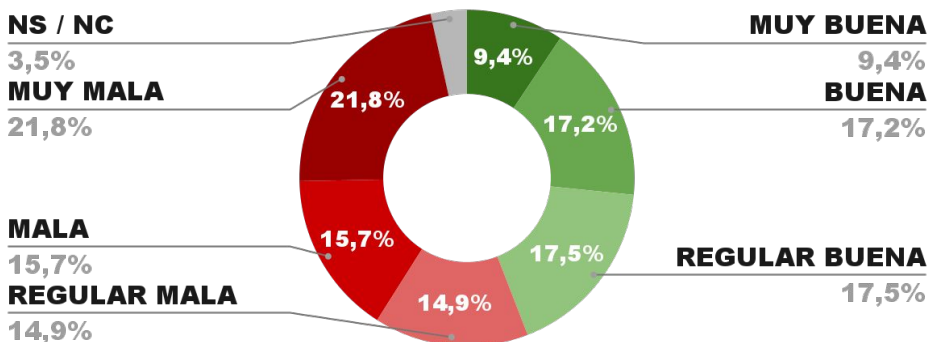

50,5%

4,2%

44,6%

ENCUESTA: CIUDAD DE NEUQUÉN (NEUQUÉN)
4 Y 5 DE FEBRERO 2022 - MUESTRA TOTAL: 399 CASOS

IMAGEN INTENDENTE MARIANO GAIDO

IMAGEN POSITIVA
ENE. /22

44,1%

52,7%

3,2%

47,9%

ENCUESTA: CIUDAD DE PARANÁ (ENTRE RÍOS)
4 Y 5 DE FEBRERO DE 2022 - MUESTRA TOTAL: 393 CASOS

IMAGEN INTENDENTE ADÁN BAHL

IMAGEN POSITIVA
ENE. /22

44,1%

52,4%

3,5%