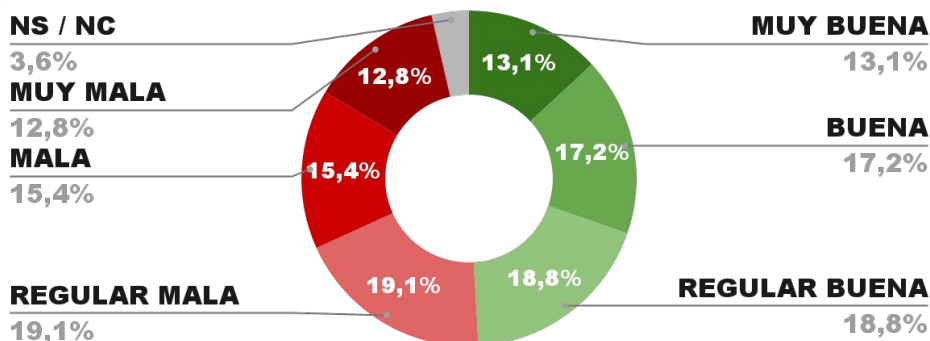

48,0%

2,7%

ENCUESTA PROVINCIA DE RÍO NEGRO -
2 Y 3 FEBRERO DE 2022 - MUESTRA 626 CASOS

IMAGEN GOBERNADOR ARABELA CARRERAS

POSITIVA NEGATIVA NS / NC

49,1%

47,3%

3,6%

IMAGEN POSITIVA
ENE. /22

52,5%

ENCUESTA PROVINCIA DE LA RIOJA -
2 Y 3 FEBRERO DE 2022 - MUESTRA 620 CASOS

IMAGEN GOBERNADOR RICARDO QUINTELA

POSITIVA NEGATIVA NS / NC

48,4%

46,4%

5,2%