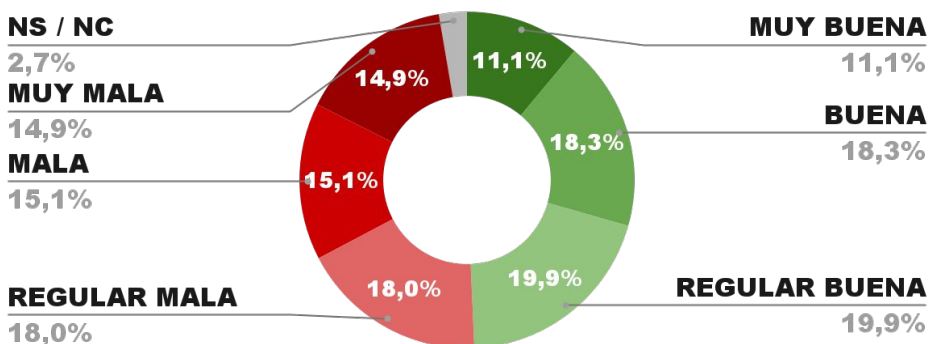

3,2%

53,3%

ENCUESTA PROV. DE TIERRA DEL FUEGO -
2 Y 3 FEBRERO DE 2022 - MUESTRA 602 CASOS

IMAGEN GOBERNADORA GUSTAVO MELELLA

IMAGEN POSITIVA
ENE. /22

48,8%

POSITIVA NEGATIVA NS / NC

51,2%

44,9%

3,9%

ENCUESTA PROVINCIA DE CHUBUT -
2 Y 3 FEBRERO DE 2022 - MUESTRA 646 CASOS

IMAGEN GOBERNADOR MARIANO ARCIONI

IMAGEN POSITIVA
ENE. /22

46,1%

POSITIVA NEGATIVA NS / NC

49,3%

48,0%

2,7%

ENCUESTA PROVINCIA DE RÍO NEGRO -
2 Y 3 FEBRERO DE 2022 - MUESTRA 626 CASOS

IMAGEN GOBERNADOR ARABELA CARRERAS

POSITIVA NEGATIVA NS / NC

49,1%

47,3%

3,6%