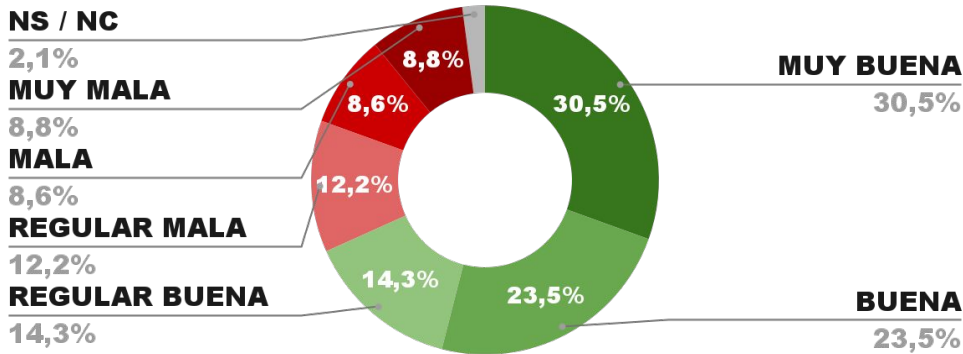

17,1%

MUY BUENA

24,4%

BUENA

27,3%

POSICIÓN EN RANKING

6º

IMAGEN POSITIVA
ENE. /22

66,1%

68,8%

28,7% 2,5%

POSITIVA NEGATIVA NS / NC

ENCUESTA PROVINCIA DE MENDOZA -
2 Y 3 FEBRERO DE 2022 - MUESTRA 829 CASOS

IMAGEN GOBERNADOR RODOLFO SUAREZ

POSITIVA NEGATIVA NS / NC

IMAGEN POSITIVA
ENE. /22

68,3%

29,6% 2,1%

67,0%

ENCUESTA PROVINCIA DE LA PAMPA -
2 Y 3 FEBRERO DE 2022 - MUESTRA 669 CASOS

IMAGEN GOBERNADOR SERGIO ZILLOTTO

POSITIVA NEGATIVA NS / NC

IMAGEN POSITIVA
ENE. /22

66,2%