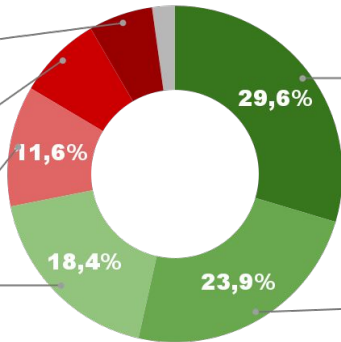

MUY BAJA
Menos de 34%

RANKING INTERPROVINCIAL DE IMAGEN POSITIVA MAURICIO MACRI - FEBRERO 2022 -

RANKING INTERPROVINCIAL DE IMAGEN POSITIVA HORACIO RODRÍGUEZ LARRETA - FEBRERO 2022 -

CAPÍTULO 4

DESGLOSE POR GOBERNADORES

ENCUESTAS

TODO LO QUE DEBES SABER

ENCUESTA PROVINCIA DE MISIONES -
2 Y 3 FEBRERO DE 2022 - MUESTRA 729 CASOS

IMAGEN GOBERNADOR OSCAR H. AHUAD

MUY MALA

6,2%

MALA

8,1%

REGULAR MALA

11,6%

REGULAR BUENA

18,4%

MUY BUENA

29,6%

BUENA

23,9%