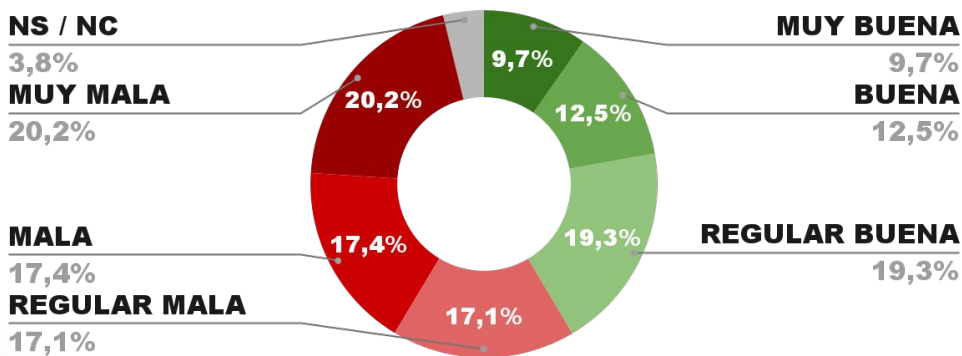

ENCUESTA: CIUDAD DE SALTA (SALTA)
4 Y 5 DE FEBRERO 2022 - MUESTRA TOTAL: 464 CASOS

IMAGEN INTENDENTE BETTINA ROMERO

IMAGEN POSITIVA
ENE. /22

41,5%

54,7%

3,8%

43,2%

CAPÍTULO 6