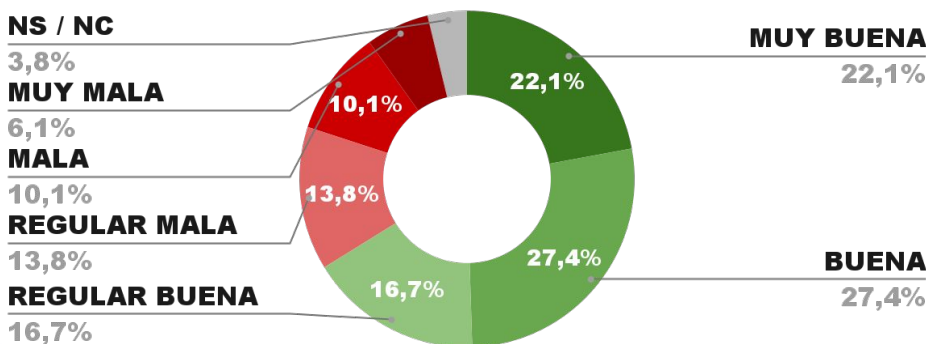

68,3%

29,6% 2,1%

67,0%

ENCUESTA PROVINCIA DE LA PAMPA -
2 Y 3 FEBRERO DE 2022 - MUESTRA 669 CASOS

IMAGEN GOBERNADOR SERGIO ZILLOTTO

POSITIVA NEGATIVA NS / NC

IMAGEN POSITIVA
ENE. /22

66,2%

30,0% 3,8%

69,5%

ENCUESTA PROVINCIA DE SAN LUIS -
2 Y 3 FEBRERO DE 2022 - MUESTRA 635 CASOS

IMAGEN GOBERNADOR ALBERTO R. SAÁ

IMAGEN POSITIVA
ENE. /22

64,3%

ENCUESTA PROVINCIA DE TUCUMÁN -
2 Y 3 FEBRERO DE 2022 - MUESTRA 810 CASOS