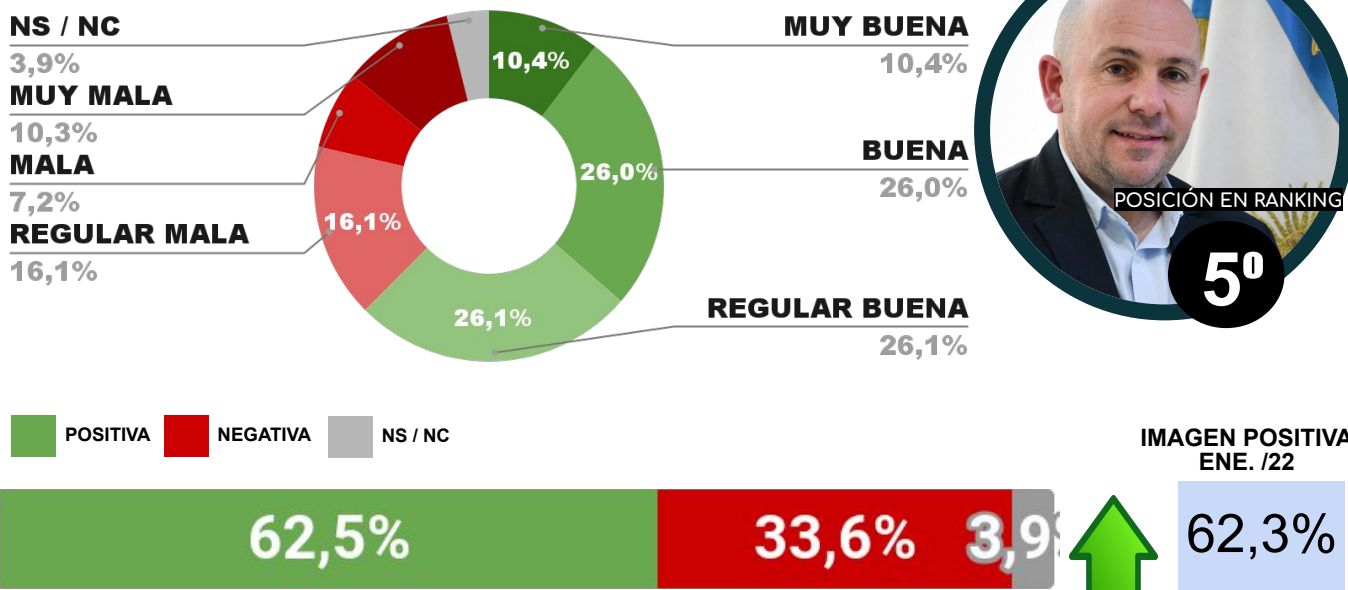

MUY BUENA

18,1%

BUENA

21,2%

POSICIÓN EN RANKING

2º

IMAGEN POSITIVA
ENE. /22

63,6%

33,4% 3,0%

63,0%

ENCUESTA: CIUDAD DE FORMOSA (FORMOSA)
4 Y 5 DE FEBRERO DE 2022 - MUESTRA TOTAL: 402 CASOS

IMAGEN INTENDENTE JORGE JOFRÉ

IMAGEN POSITIVA
ENE. /22

62,9%

34,8% 2,3

62,3%

ENCUESTA: CIUDAD DE POSADAS (MISIONES)
4 Y 5 DE FEBRERO DE 2022 - MUESTRA TOTAL: 410 CASOS

IMAGEN INTENDENTE LEONARDO STELATTO

IMAGEN POSITIVA
ENE. /22

62,7%

34,4% 2,9

61,3%

ENCUESTA: CIUDAD DE PUERTO MADRYN (CHUBUT)
4 Y 5 DE FEBRERO DE 2022 - MUESTRA TOTAL: 390 CASOS

IMAGEN INTENDENTE GUSTAVO SASTRE

ENCUESTA: ROSARIO (SANTA FE)
4 Y 5 DE FEBRERO DE 2022 - MUESTRA TOTAL: 457 CASOS

IMAGEN INTENDENTE PABLO JAVKIN

ENCUESTA: CIUDAD DE MENDOZA (MENDOZA)
4 Y 5 DE FEBRERO DE 2022 - MUESTRA TOTAL: 391 CASOS