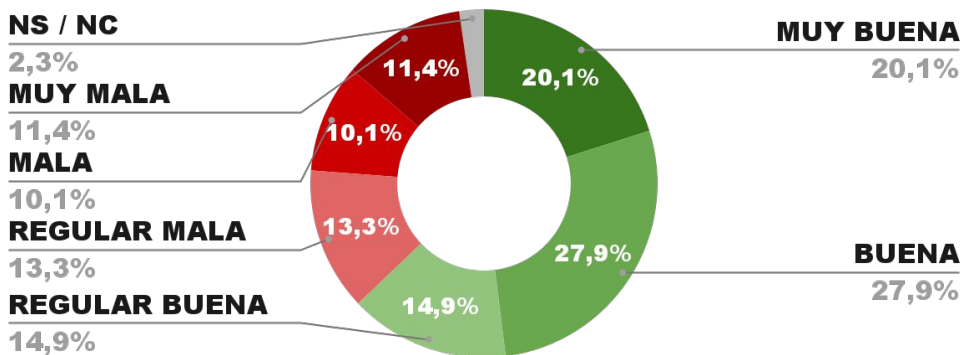

MUY BUENA

18,1%

BUENA

21,2%

POSICIÓN EN RANKING

2º

IMAGEN POSITIVA
ENE. /22

63,6%

33,4% 3,0%

63,0%

ENCUESTA: CIUDAD DE FORMOSA (FORMOSA)
4 Y 5 DE FEBRERO DE 2022 - MUESTRA TOTAL: 402 CASOS

IMAGEN INTENDENTE JORGE JOFRÉ

IMAGEN POSITIVA
ENE. /22

62,9%

34,8% 2,3

62,3%

ENCUESTA: CIUDAD DE POSADAS (MISIONES)
4 Y 5 DE FEBRERO DE 2022 - MUESTRA TOTAL: 410 CASOS

IMAGEN INTENDENTE LEONARDO STELATTO

IMAGEN POSITIVA
ENE. /22

62,7%

34,4% 2,9

61,3%

ENCUESTA: CIUDAD DE PUERTO MADRYN (CHUBUT)
4 Y 5 DE FEBRERO DE 2022 - MUESTRA TOTAL: 390 CASOS