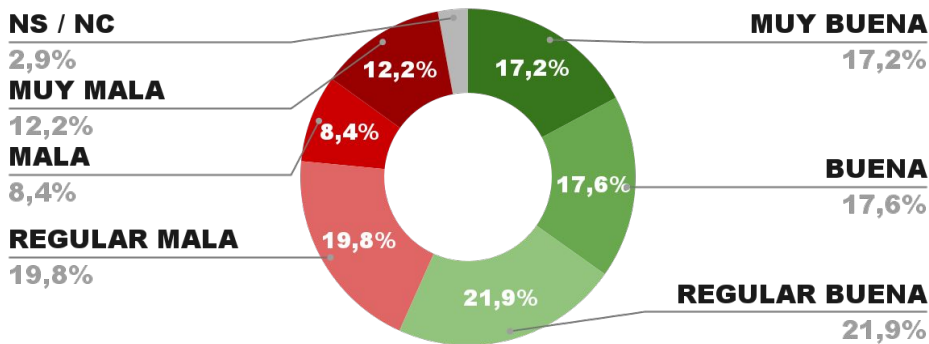

36,1% 2,7%

63,6%

ENCUESTA PROVINCIA DE SGO. DEL ESTERO -
2 Y 3 FEBRERO DE 2022 - MUESTRA 749 CASOS

IMAGEN GOBERNADOR GERARDO ZAMORA

13º

IMAGEN POSITIVA
ENE. /22

POSITIVA NEGATIVA NS / NC

58,8%

37,0%

4,2%

61,2%

ENCUESTA PROVINCIA DE CATAMARCA -
2 Y 3 FEBRERO DE 2022 - MUESTRA 610 CASOS

IMAGEN GOBERNADOR RAÚL JALÍL

14º

IMAGEN POSITIVA
ENE. /22

POSITIVA NEGATIVA NS / NC

56,7%

40,4%

2,9%

55,2%

ENCUESTA PROVINCIA DE NEUQUÉN -
2 Y 3 FEBRERO DE 2022 - MUESTRA 687 CASOS

IMAGEN GOBERNADOR OMAR GUTIERREZ

IMAGEN POSITIVA
ENE. /22

56,2%