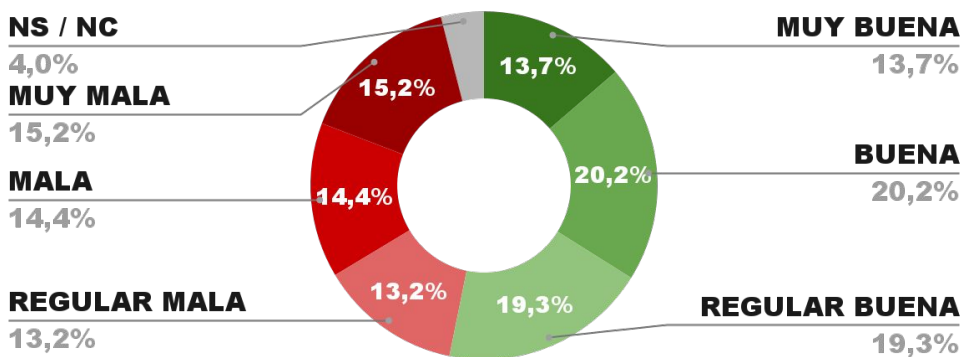

IMAGEN INTENDENTE RAÚL JORGE

ENCUESTA: CIUDAD DE GUAYMALLÉN (PROV. DE MENDOZA)
4 Y 5 DE FEBRERO 2022 - MUESTRA TOTAL: 395 CASOS

IMAGEN INTENDENTE MARCELINO IGLESIAS

IMAGEN POSITIVA
ENE. /22

ENCUESTA: CIUDAD DE SAN JUAN (SAN JUAN)
4 Y 5 DE FEBRERO 2022 - MUESTRA TOTAL: 390 CASOS

IMAGEN INTENDENTE EMILIO BAISTROCCHI

IMAGEN POSITIVA
ENE. /22

ENCUESTA: CIUDAD DE SAN LUIS (SAN LUIS)
4 Y 5 DE FEBRERO DE 2022 - MUESTRA TOTAL: 410 CASOS

IMAGEN INTENDENTE SERGIO TAMAYO

ENCUESTA: CIUDAD DE SAN FERNANDO DEL VALLE DE CATAMARCA
4 Y 5 DE FEBRERO DE 2022 - MUESTRA TOTAL: 412 CASOS