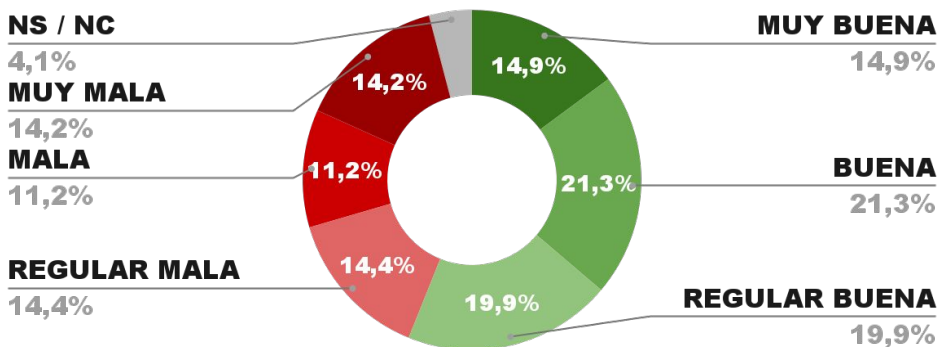

IMAGEN INTENDENTE GUSTAVO SASTRE

ENCUESTA: ROSARIO (SANTA FE)
4 Y 5 DE FEBRERO DE 2022 - MUESTRA TOTAL: 457 CASOS

IMAGEN INTENDENTE PABLO JAVKIN

ENCUESTA: CIUDAD DE MENDOZA (MENDOZA)
4 Y 5 DE FEBRERO DE 2022 - MUESTRA TOTAL: 391 CASOS

IMAGEN INTENDENTE ULPIANO SUÁREZ

POSITIVA NEGATIVA NS / NC

IMAGEN POSITIVA ENE. /22

ENCUESTA: CIUDAD DE SANTA ROSA (LA PAMPA)
4 Y 5 DE FEBRERO DE 2022 - MUESTRA TOTAL: 395 CASOS

IMAGEN INTENDENTE LUCIANO DI NÁPOLI

POSITIVA NEGATIVA NS / NC

IMAGEN POSITIVA ENE. /22

ENCUESTA: CIUDAD DE SANTIAGO DEL ESTERO (SGO. DEL ESTERO)
4 Y 5 DE FEBRERO DE 2022 - MUESTRA TOTAL: 415 CASOS

IMAGEN INTENDENTE NORMA FUENTES

ENCUESTA: SAN SALVADOR DE JUJUY (JUJUY)
4 Y 5 DE FEBRERO DE 2022 - MUESTRA TOTAL: 411 CASOS

IMAGEN INTENDENTE RAÚL JORGE

ENCUESTA: CIUDAD DE GUAYMALLÉN (PROV. DE MENDOZA)
4 Y 5 DE FEBRERO 2022 - MUESTRA TOTAL: 395 CASOS

IMAGEN INTENDENTE MARCELINO IGLESIAS

IMAGEN POSITIVA
ENE. /22

ENCUESTA: CIUDAD DE SAN JUAN (SAN JUAN)
4 Y 5 DE FEBRERO 2022 - MUESTRA TOTAL: 390 CASOS