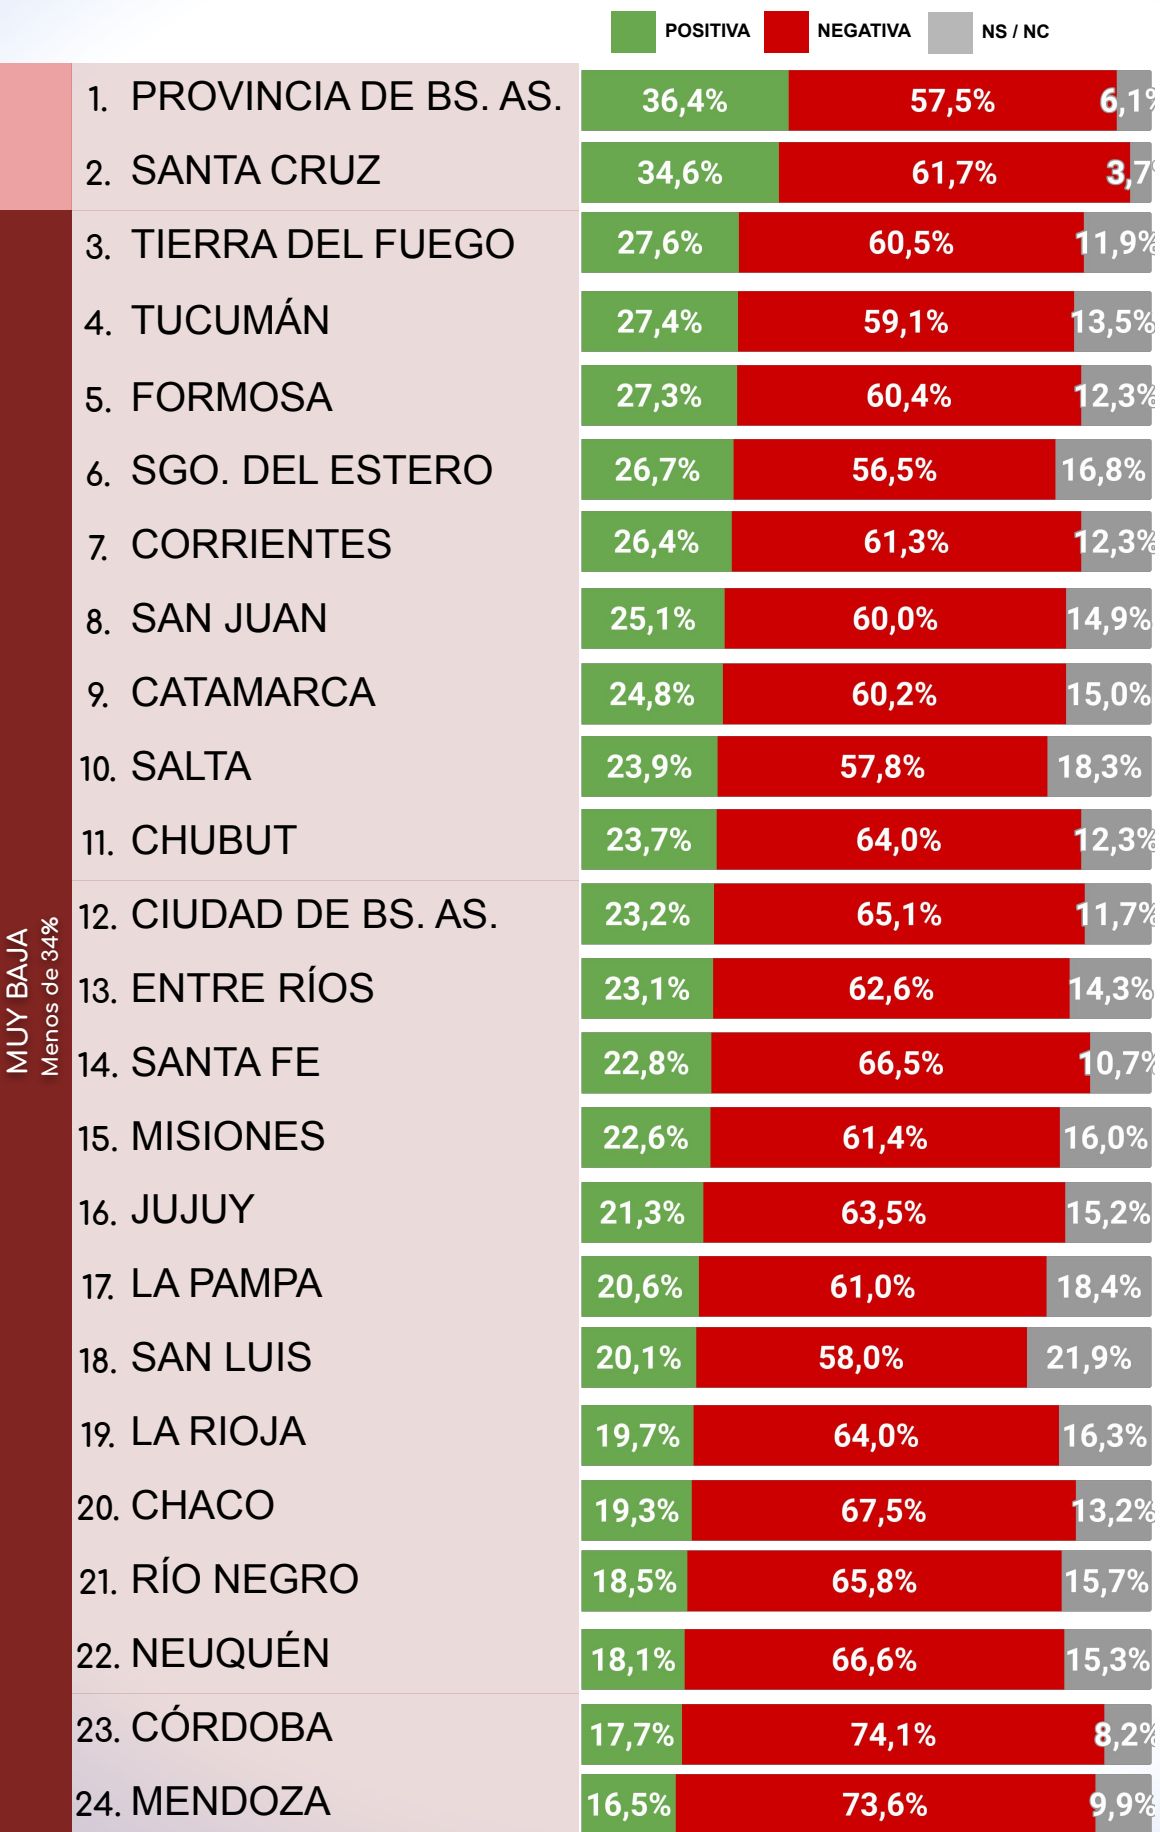

CAPÍTULO 2

RANKING DE IMAGEN POSITIVA DE PRINCIPALES INTENDENTES A NIVEL FEDERAL

ENCUESTAS

TODO LO QUE DEBES SABER

RANKING DE IMAGEN POSITIVA PRINCIPALES INTENDENTES - FEBRERO 2022

CAPÍTULO 3

IMAGEN PROV. POR PROV. DE DIRIGENTES NACIONALES

ENCUESTAS

TODO LO QUE DEBES SABER

RANKING INTERPROVINCIAL DE IMAGEN POSITIVA ALBERTO FERNÁNDEZ - FEBRERO 2022 -

RANKING INTERPROVINCIAL DE IMAGEN POSITIVA CRISTINA F. DE KIRCHNER - FEBRERO 2022 -

BAJA
De 34% a 44%

MUY BAJA
Menos de 34%

RANKING INTERPROVINCIAL DE IMAGEN POSITIVA SERGIO MASSA - FEBRERO 2022 -

RANKING INTERPROVINCIAL DE IMAGEN POSITIVA MÁXIMO KIRCHNER - FEBRERO 2022 -

RANKING INTERPROVINCIAL DE IMAGEN POSITIVA EDUARDO "WADO" DE PEDRO - FEBRERO 2022 -