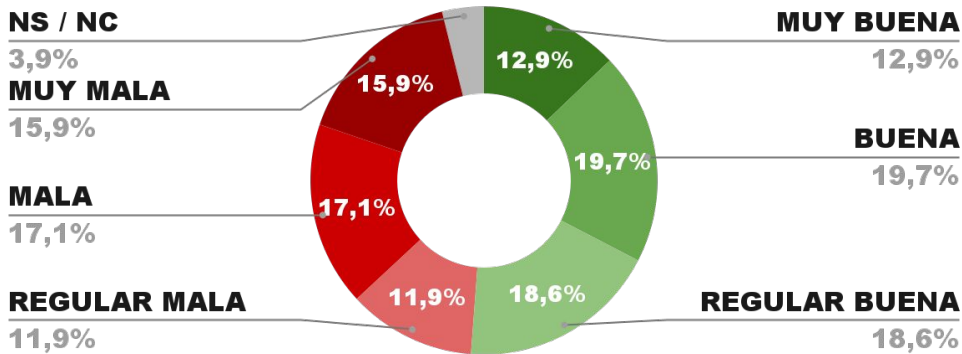

39,6%

4,2%

59,8%

ENCUESTA PROVINCIA DE FORMOSA -
2 Y 3 FEBRERO DE 2022 - MUESTRA 615 CASOS

IMAGEN GOBERNADOR GILDO INSFRAN

IMAGEN POSITIVA
ENE. /22

54,5%

42,3%

3,2%

53,3%

ENCUESTA PROV. DE TIERRA DEL FUEGO -
2 Y 3 FEBRERO DE 2022 - MUESTRA 602 CASOS

IMAGEN GOBERNADORA GUSTAVO MELELLA

IMAGEN POSITIVA
ENE. /22

48,8%

POSITIVA NEGATIVA NS / NC

51,2%