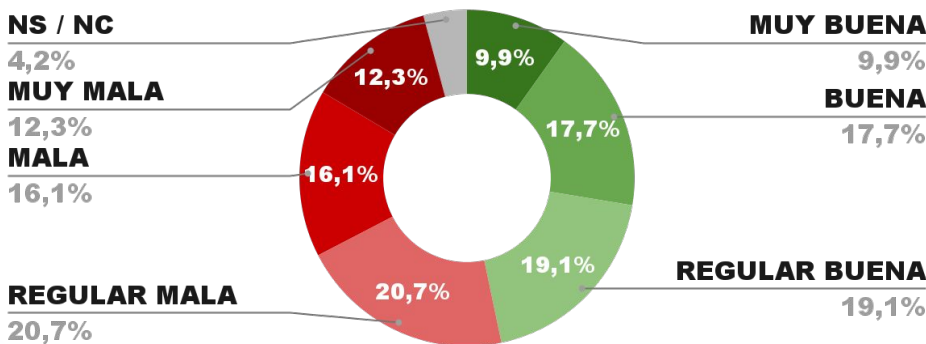

IMAGEN INTENDENTE GUSTAVO SAADI

ENCUESTA: CIUDAD DE SANTA FE (SANTA FE)
4 Y 5 DE FEBRERO DE 2022 - MUESTRA TOTAL: 420 CASOS

IMAGEN INTENDENTE EMILIO JATÓN

IMAGEN POSITIVA
ENE. /22

POSITIVA NEGATIVA NS / NC

50,1%

46,1%

3,8%

ENCUESTA: SAN MIGUEL DE TUCUMÁN (TUCUMÁN)
4 Y 5 DE FEBRERO DE 2022 - MUESTRA TOTAL: 435 CASOS

IMAGEN INTENDENTE GERMÁN ALFARO

IMAGEN POSITIVA
ENE. /22

POSITIVA NEGATIVA NS / NC

46,7%

49,1%

4,2%

45,4%

ENCUESTA: CIUDAD DE LA RIOJA (LA RIOJA)
4 Y 5 DE FEBRERO 2022 - MUESTRA TOTAL: 411 CASOS

IMAGEN INTENDENTE INÉS BRIZUELA Y DORIA

POSITIVA NEGATIVA NS / NC

IMAGEN POSITIVA
ENE. /22

45,9%