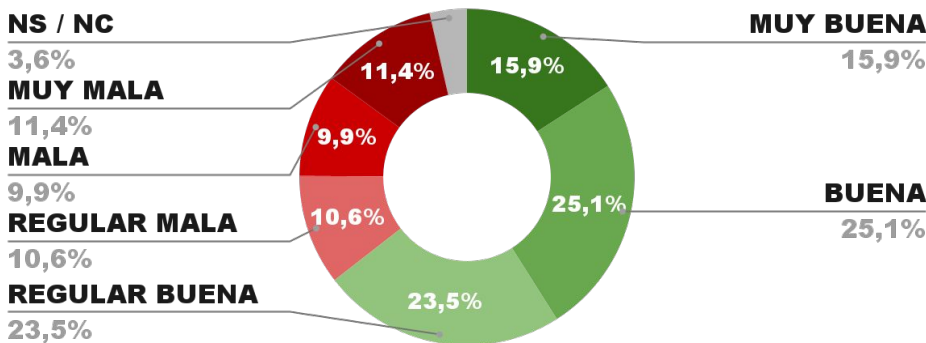

30,0% 3,8%

69,5%

ENCUESTA PROVINCIA DE SAN LUIS -
2 Y 3 FEBRERO DE 2022 - MUESTRA 635 CASOS

IMAGEN GOBERNADOR ALBERTO R. SAÁ

IMAGEN POSITIVA
ENE. /22

64,3%

ENCUESTA PROVINCIA DE TUCUMÁN -
2 Y 3 FEBRERO DE 2022 - MUESTRA 810 CASOS

IMAGEN GOBERNADOR OSVALDO JALDO

IMAGEN POSITIVA
ENE. /22

63,9%

ENCUESTA PROVINCIA DE CHACO -
2 Y 3 FEBRERO DE 2022 - MUESTRA 790 CASOS

IMAGEN GOBERNADOR JORGE CAPITANICH

IMAGEN POSITIVA
ENE. /22

POSITIVA NEGATIVA NS / NC

36,1% 2,7%

63,6%

ENCUESTA PROVINCIA DE SGO. DEL ESTERO -
2 Y 3 FEBRERO DE 2022 - MUESTRA 749 CASOS

IMAGEN GOBERNADOR GERARDO ZAMORA

13º

IMAGEN POSITIVA
ENE. /22

POSITIVA NEGATIVA NS / NC

58,8%