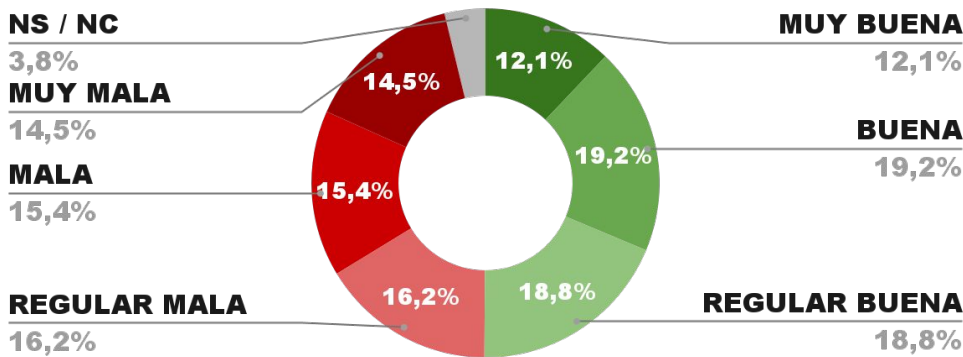

IMAGEN INTENDENTE EMILIO BAISTROCCHI

IMAGEN POSITIVA
ENE. /22

ENCUESTA: CIUDAD DE SAN LUIS (SAN LUIS)
4 Y 5 DE FEBRERO DE 2022 - MUESTRA TOTAL: 410 CASOS

IMAGEN INTENDENTE SERGIO TAMAYO

ENCUESTA: CIUDAD DE SAN FERNANDO DEL VALLE DE CATAMARCA
4 Y 5 DE FEBRERO DE 2022 - MUESTRA TOTAL: 412 CASOS

IMAGEN INTENDENTE GUSTAVO SAADI

ENCUESTA: CIUDAD DE SANTA FE (SANTA FE)
4 Y 5 DE FEBRERO DE 2022 - MUESTRA TOTAL: 420 CASOS

IMAGEN INTENDENTE EMILIO JATÓN

IMAGEN POSITIVA
ENE. /22

POSITIVA NEGATIVA NS / NC