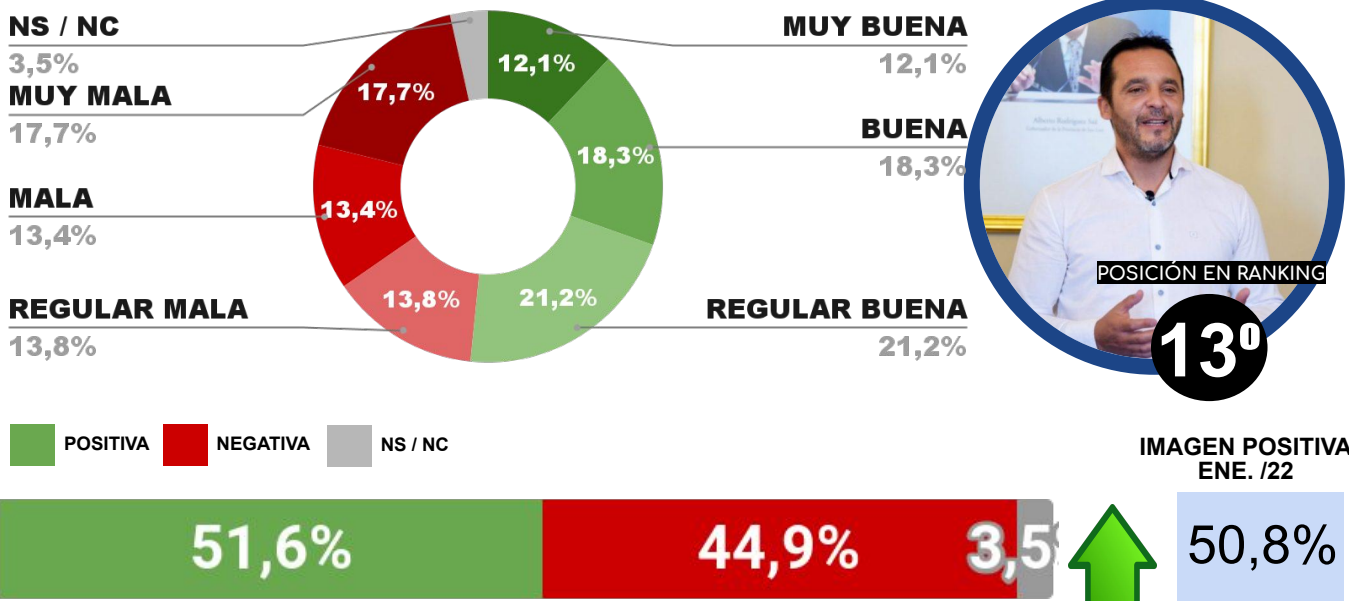

IMAGEN INTENDENTE RAÚL JORGE

ENCUESTA: CIUDAD DE GUAYMALLÉN (PROV. DE MENDOZA)
4 Y 5 DE FEBRERO 2022 - MUESTRA TOTAL: 395 CASOS

IMAGEN INTENDENTE MARCELINO IGLESIAS

IMAGEN POSITIVA
ENE. /22

ENCUESTA: CIUDAD DE SAN JUAN (SAN JUAN)
4 Y 5 DE FEBRERO 2022 - MUESTRA TOTAL: 390 CASOS

IMAGEN INTENDENTE EMILIO BAISTROCCHI

IMAGEN POSITIVA
ENE. /22

ENCUESTA: CIUDAD DE SAN LUIS (SAN LUIS)
4 Y 5 DE FEBRERO DE 2022 - MUESTRA TOTAL: 410 CASOS

IMAGEN INTENDENTE SERGIO TAMAYO

ENCUESTA: CIUDAD DE SAN FERNANDO DEL VALLE DE CATAMARCA
4 Y 5 DE FEBRERO DE 2022 - MUESTRA TOTAL: 412 CASOS

IMAGEN INTENDENTE GUSTAVO SAADI

ENCUESTA: CIUDAD DE SANTA FE (SANTA FE)
4 Y 5 DE FEBRERO DE 2022 - MUESTRA TOTAL: 420 CASOS

IMAGEN INTENDENTE EMILIO JATÓN

IMAGEN POSITIVA
ENE. /22

POSITIVA NEGATIVA NS / NC