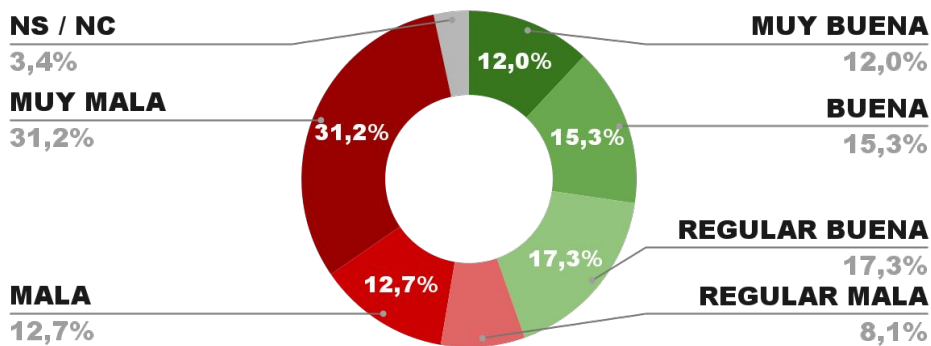

43,2%

ENCUESTA PROVINCIA DE SANTA CRUZ -
2 Y 3 FEBRERO DE 2022 - MUESTRA 675 CASOS

IMAGEN GOBERNADOR ALICIA KIRCHNER

IMAGEN POSITIVA
ENE. /22

44,6%

52,0%

3,4%

42,3%