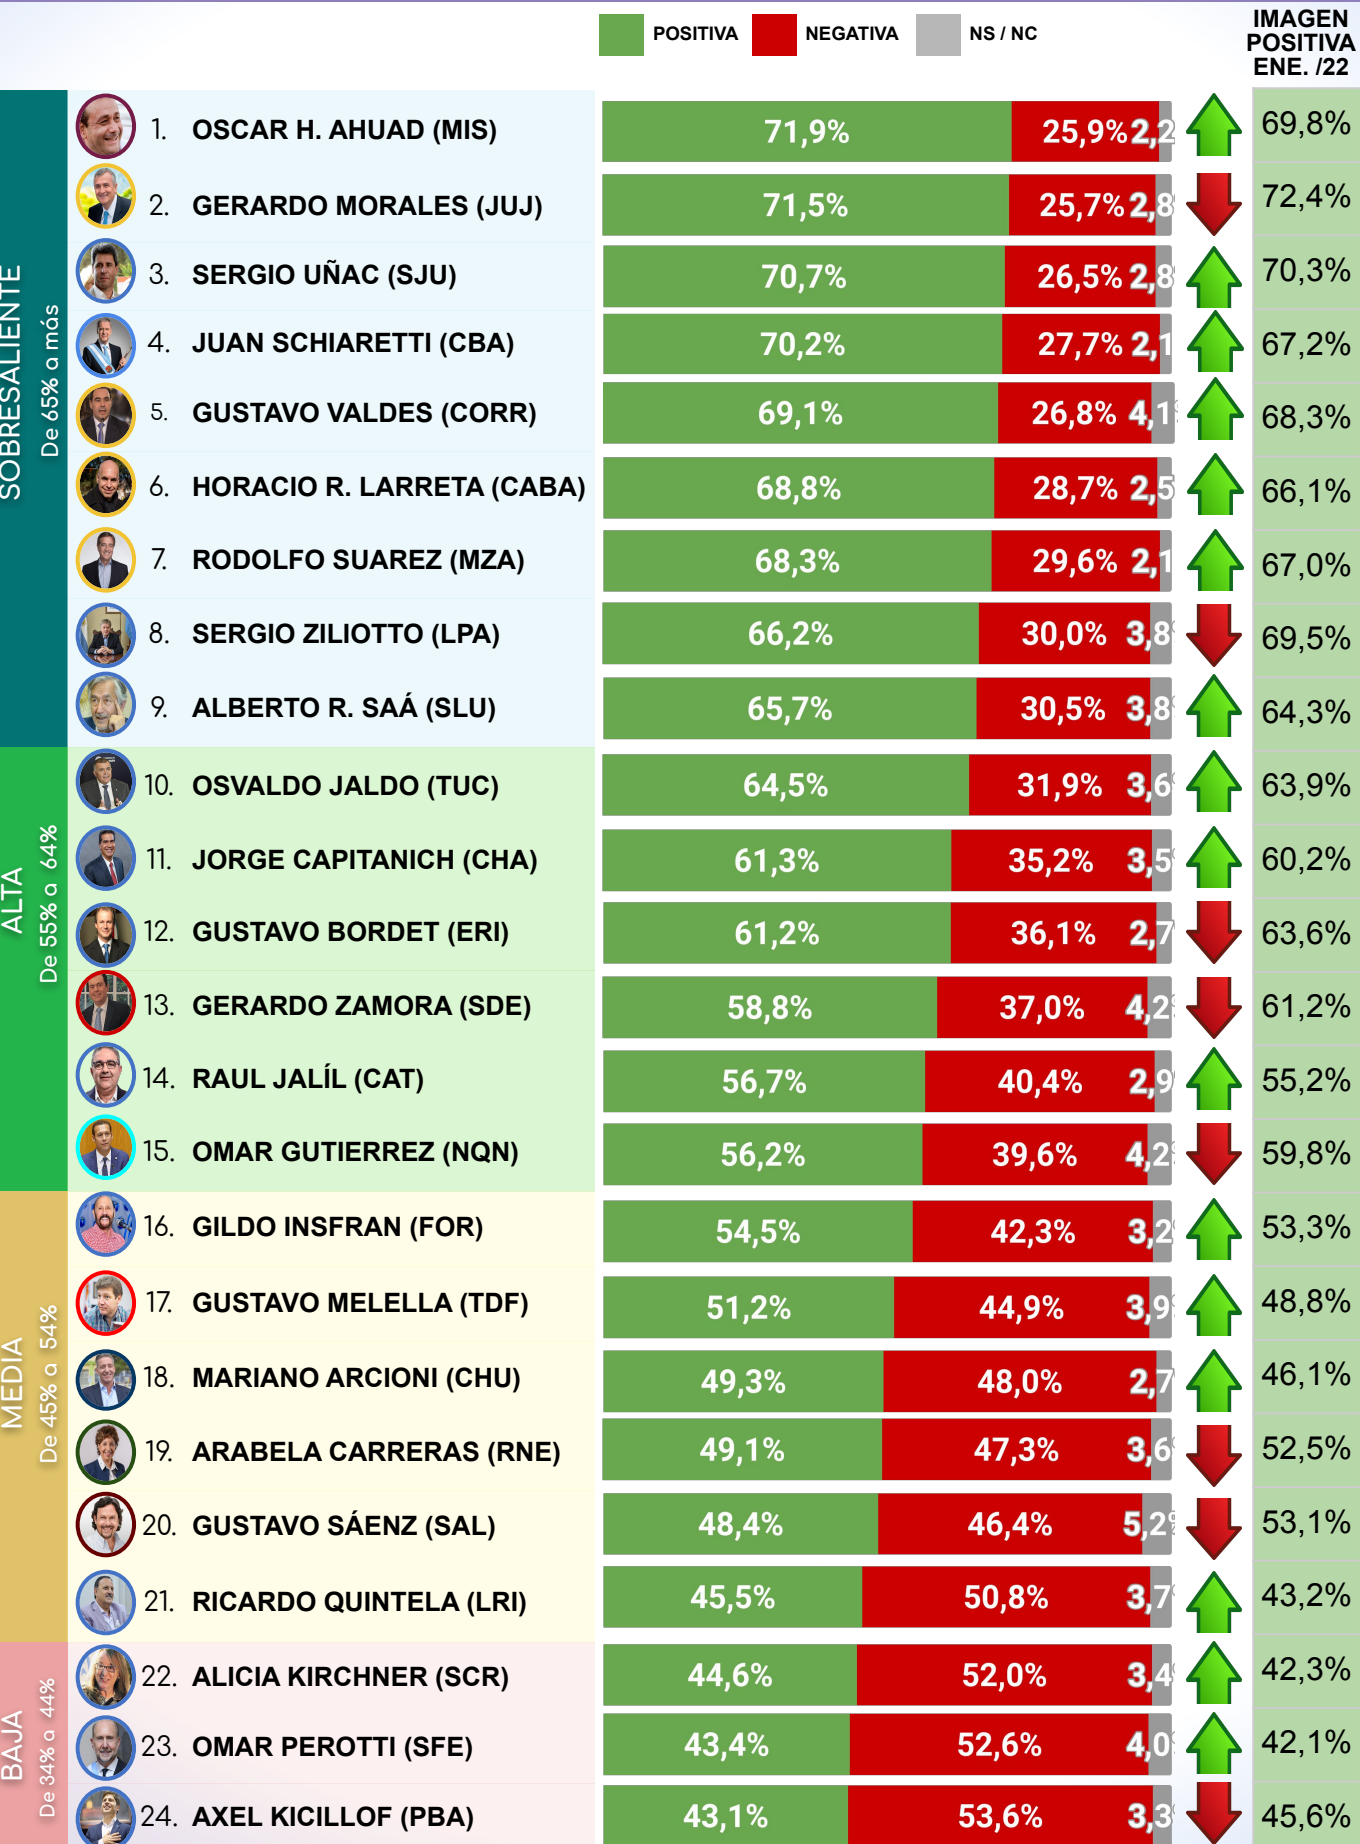

DIRECTOR GENERAL

Lic. Cristian Buttié

cbuttie@cbconsultora.com.ar

CAPÍTULO 1

RANKING DE IMAGEN POSITIVA DE GOBERNADORES

ENCUESTAS

TODO LO QUE DEBES SABER

RANKING DE IMAGEN POSITIVA GOBERNADORES - FEBRERO 2022

CAPÍTULO 2

RANKING DE IMAGEN POSITIVA DE PRINCIPALES INTENDENTES A NIVEL FEDERAL

ENCUESTAS

TODO LO QUE DEBES SABER

RANKING DE IMAGEN POSITIVA PRINCIPALES INTENDENTES - FEBRERO 2022

CAPÍTULO 3

IMAGEN PROV. POR PROV. DE DIRIGENTES NACIONALES

ENCUESTAS

TODO LO QUE DEBES SABER

RANKING INTERPROVINCIAL DE IMAGEN POSITIVA ALBERTO FERNÁNDEZ - FEBRERO 2022 -

RANKING INTERPROVINCIAL DE IMAGEN POSITIVA CRISTINA F. DE KIRCHNER - FEBRERO 2022 -

BAJA
De 34% a 44%