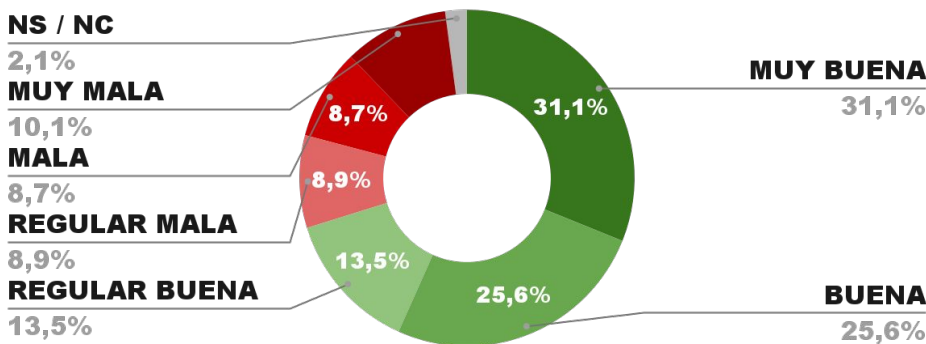

26,5% 2,8%

70,3%

ENCUESTA PROVINCIA DE CÓRDOBA -
2 Y 3 FEBRERO DE 2022 - MUESTRA 890 CASOS

IMAGEN GOBERNADOR JUAN SCHIARETTI

IMAGEN POSITIVA
ENE. /22

70,2%

27,7% 2,1%

67,2%

ENCUESTA PROVINCIA DE CORRIENTES -
2 Y 3 FEBRERO DE 2022 - MUESTRA 728 CASOS

IMAGEN GOBERNADOR GUSTAVO VALDES

MUY MALA

4,8%

MALA

10,1%

REGULAR MALA

11,9%