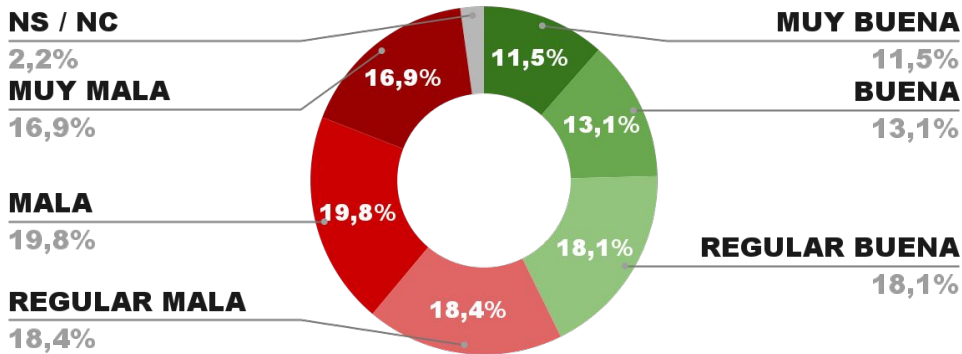

42,1%

ENCUESTA: CIUDAD DE USHUAIA (TIERRA DEL FUEGO)
4 Y 5 DE FEBRERO DE 2022 - MUESTRA TOTAL: 390 CASOS

IMAGEN INTENDENTE WALTER VUOTO

IMAGEN POSITIVA
ENE. /22

POSITIVA NEGATIVA NS / NC

42,8%

54,7%

2,5%

45,7%

ENCUESTA: RÍO GALLEGOS (SANTA CRUZ)
4 Y 5 DE FEBRERO 2022 - MUESTRA TOTAL: 385 CASOS

IMAGEN INTENDENTE PABLO GRASSO

IMAGEN POSITIVA
ENE. /22

42,7%

55,1%

2,2%

43,5%