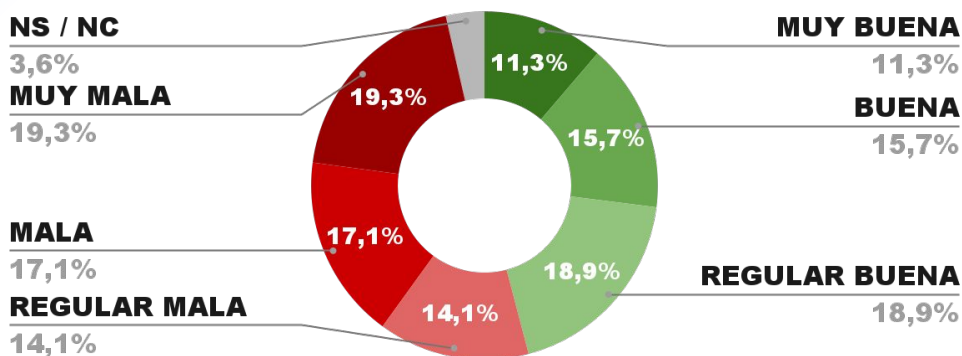

49,1%

4,2%

45,4%

ENCUESTA: CIUDAD DE LA RIOJA (LA RIOJA)
4 Y 5 DE FEBRERO 2022 - MUESTRA TOTAL: 411 CASOS

IMAGEN INTENDENTE INÉS BRIZUELA Y DORIA

POSITIVA NEGATIVA NS / NC

IMAGEN POSITIVA
ENE. /22

45,9%