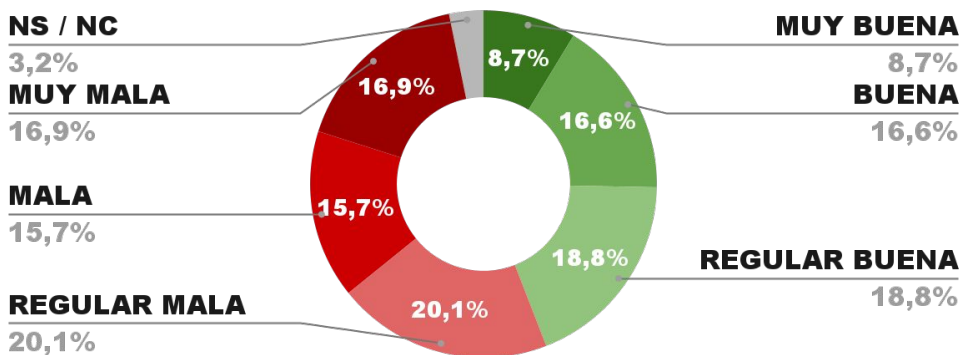

50,5%

4,2%

44,6%

ENCUESTA: CIUDAD DE NEUQUÉN (NEUQUÉN)
4 Y 5 DE FEBRERO 2022 - MUESTRA TOTAL: 399 CASOS

IMAGEN INTENDENTE MARIANO GAIDO

IMAGEN POSITIVA
ENE. /22

44,1%

52,7%