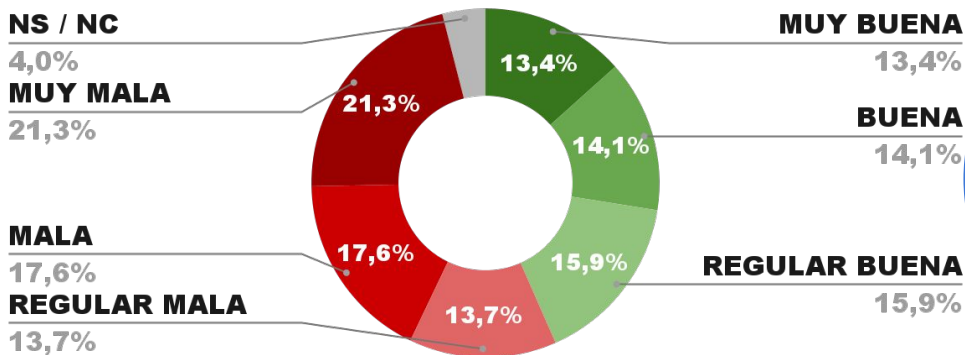

ENCUESTA PROVINCIA DE SANTA FE -
2 Y 3 FEBRERO DE 2022 - MUESTRA 905 CASOS

IMAGEN GOBERNADORA OMAR PEROTTI

IMAGEN POSITIVA
ENE. /22

43,4%

52,6%

4,0%

42,1%

ENCUESTA PROVINCIA DE BUENOS AIRES -
2 Y 3 FEBRERO DE 2022 - MUESTRA 1020 CASOS

IMAGEN GOBERNADOR AXEL KICILLOF

IMAGEN POSITIVA
ENE. /22

43,1%

53,6%

3,3%

45,6%

CAPÍTULO 5

DESGLOSE POR INTENDENTES

ENCUESTAS

TODO LO QUE DEBES SABER

ENCUESTA: CIUDAD DE CORRIENTES (CORRIENTES)
4 Y 5 DE FEBRERO DE 2022 - MUESTRA TOTAL: 417 CASOS

IMAGEN INTENDENTE EDUARDO TASSANO

MUY MALA

4,7%

MALA

10,7%