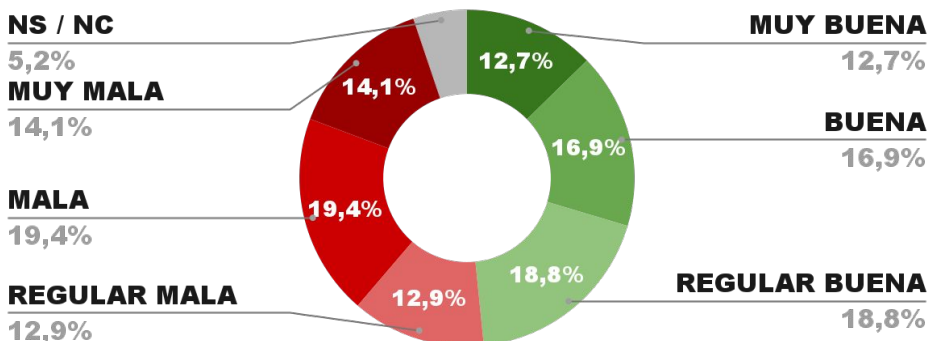

IMAGEN POSITIVA
ENE. /22

52,5%

ENCUESTA PROVINCIA DE LA RIOJA -
2 Y 3 FEBRERO DE 2022 - MUESTRA 620 CASOS

IMAGEN GOBERNADOR RICARDO QUINTELA

POSITIVA NEGATIVA NS / NC

48,4%

46,4%

5,2%