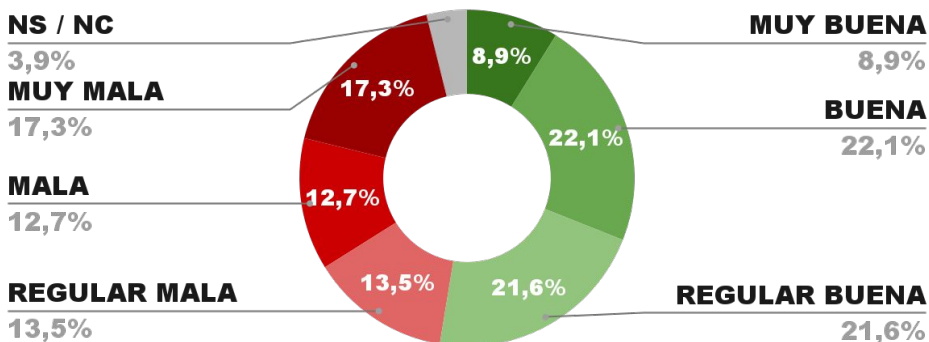

IMAGEN INTENDENTE RAÚL JORGE

ENCUESTA: CIUDAD DE GUAYMALLÉN (PROV. DE MENDOZA)
4 Y 5 DE FEBRERO 2022 - MUESTRA TOTAL: 395 CASOS

IMAGEN INTENDENTE MARCELINO IGLESIAS

IMAGEN POSITIVA
ENE. /22

ENCUESTA: CIUDAD DE SAN JUAN (SAN JUAN)
4 Y 5 DE FEBRERO 2022 - MUESTRA TOTAL: 390 CASOS

IMAGEN INTENDENTE EMILIO BAISTROCCHI

IMAGEN POSITIVA
ENE. /22

ENCUESTA: CIUDAD DE SAN LUIS (SAN LUIS)
4 Y 5 DE FEBRERO DE 2022 - MUESTRA TOTAL: 410 CASOS

IMAGEN INTENDENTE SERGIO TAMAYO

ENCUESTA: CIUDAD DE SAN FERNANDO DEL VALLE DE CATAMARCA
4 Y 5 DE FEBRERO DE 2022 - MUESTRA TOTAL: 412 CASOS

IMAGEN INTENDENTE GUSTAVO SAADI

ENCUESTA: CIUDAD DE SANTA FE (SANTA FE)
4 Y 5 DE FEBRERO DE 2022 - MUESTRA TOTAL: 420 CASOS

IMAGEN INTENDENTE EMILIO JATÓN

IMAGEN POSITIVA
ENE. /22

POSITIVA NEGATIVA NS / NC