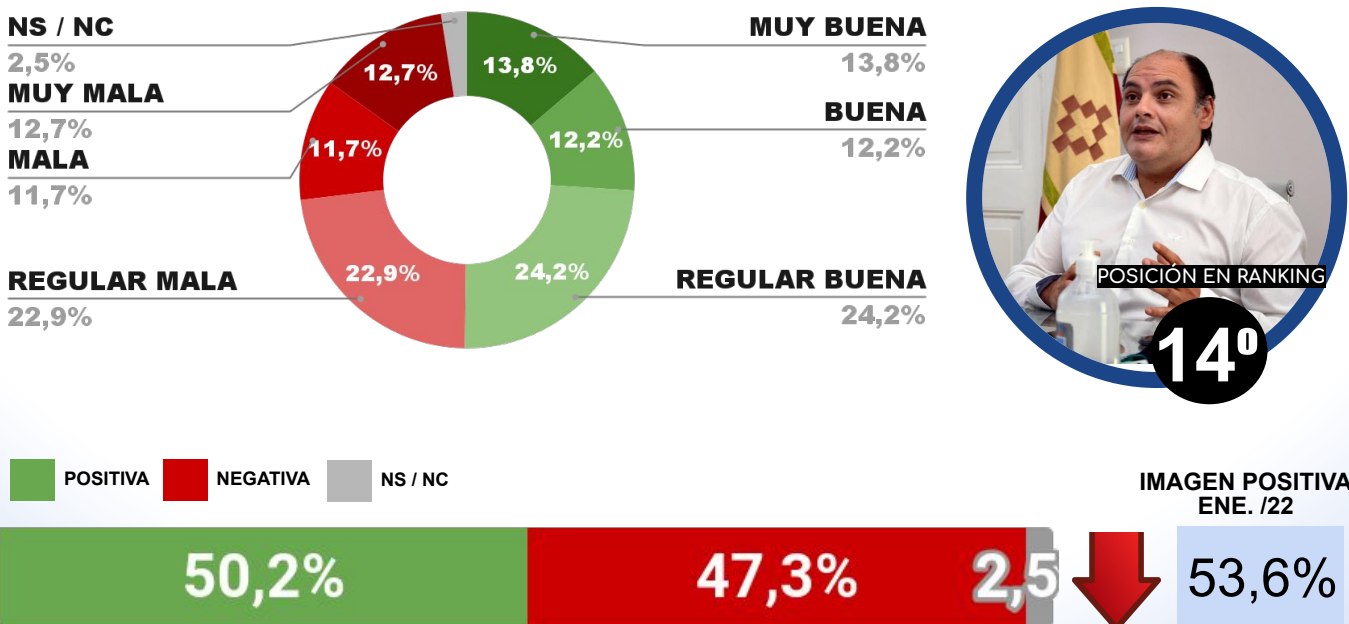

IMAGEN INTENDENTE RAÚL JORGE

ENCUESTA: CIUDAD DE GUAYMALLÉN (PROV. DE MENDOZA)
4 Y 5 DE FEBRERO 2022 - MUESTRA TOTAL: 395 CASOS

IMAGEN INTENDENTE MARCELINO IGLESIAS

IMAGEN POSITIVA
ENE. /22

ENCUESTA: CIUDAD DE SAN JUAN (SAN JUAN)
4 Y 5 DE FEBRERO 2022 - MUESTRA TOTAL: 390 CASOS

IMAGEN INTENDENTE EMILIO BAISTROCCHI

IMAGEN POSITIVA
ENE. /22

ENCUESTA: CIUDAD DE SAN LUIS (SAN LUIS)
4 Y 5 DE FEBRERO DE 2022 - MUESTRA TOTAL: 410 CASOS

IMAGEN INTENDENTE SERGIO TAMAYO

ENCUESTA: CIUDAD DE SAN FERNANDO DEL VALLE DE CATAMARCA
4 Y 5 DE FEBRERO DE 2022 - MUESTRA TOTAL: 412 CASOS

IMAGEN INTENDENTE GUSTAVO SAADI

ENCUESTA: CIUDAD DE SANTA FE (SANTA FE)
4 Y 5 DE FEBRERO DE 2022 - MUESTRA TOTAL: 420 CASOS

IMAGEN INTENDENTE EMILIO JATÓN

IMAGEN POSITIVA
ENE. /22

POSITIVA NEGATIVA NS / NC