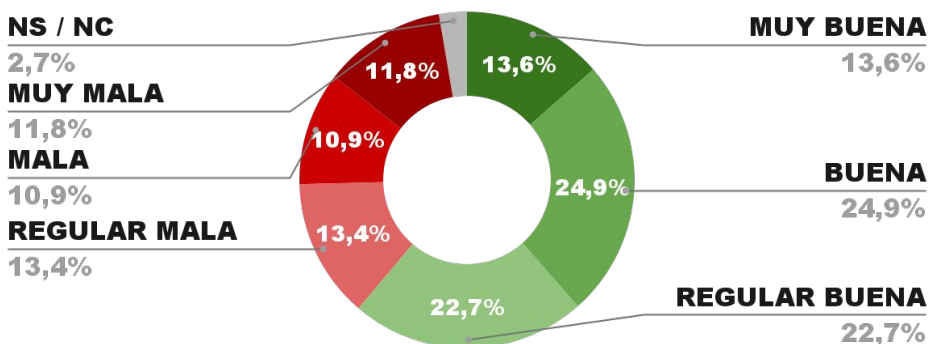

IMAGEN GOBERNADOR OSVALDO JALDO

IMAGEN POSITIVA
ENE. /22

63,9%

ENCUESTA PROVINCIA DE CHACO -
2 Y 3 FEBRERO DE 2022 - MUESTRA 790 CASOS

IMAGEN GOBERNADOR JORGE CAPITANICH

IMAGEN POSITIVA
ENE. /22

POSITIVA NEGATIVA NS / NC

61,3%

35,2% 3,5%

60,2%

ENCUESTA PROVINCIA DE ENTRE RÍOS -
2 Y 3 FEBRERO DE 2022 - MUESTRA 809 CASOS

IMAGEN GOBERNADOR GUSTAVO BORDET

IMAGEN POSITIVA
ENE. /22

POSITIVA NEGATIVA NS / NC

61,2%

36,1% 2,7%

63,6%

ENCUESTA PROVINCIA DE SGO. DEL ESTERO -
2 Y 3 FEBRERO DE 2022 - MUESTRA 749 CASOS

IMAGEN GOBERNADOR GERARDO ZAMORA

13º

IMAGEN POSITIVA
ENE. /22

POSITIVA NEGATIVA NS / NC

58,8%