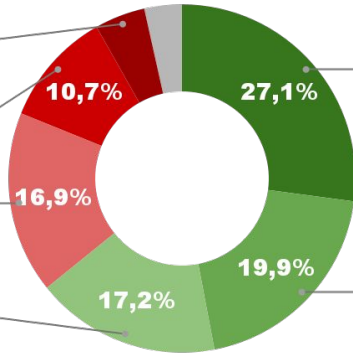

ENCUESTA: CIUDAD DE CORRIENTES (CORRIENTES)
4 Y 5 DE FEBRERO DE 2022 - MUESTRA TOTAL: 417 CASOS

IMAGEN INTENDENTE EDUARDO TASSANO

MUY MALA

4,7%

MALA

10,7%

REGULAR MALA

16,9%

REGULAR BUENA

17,2%