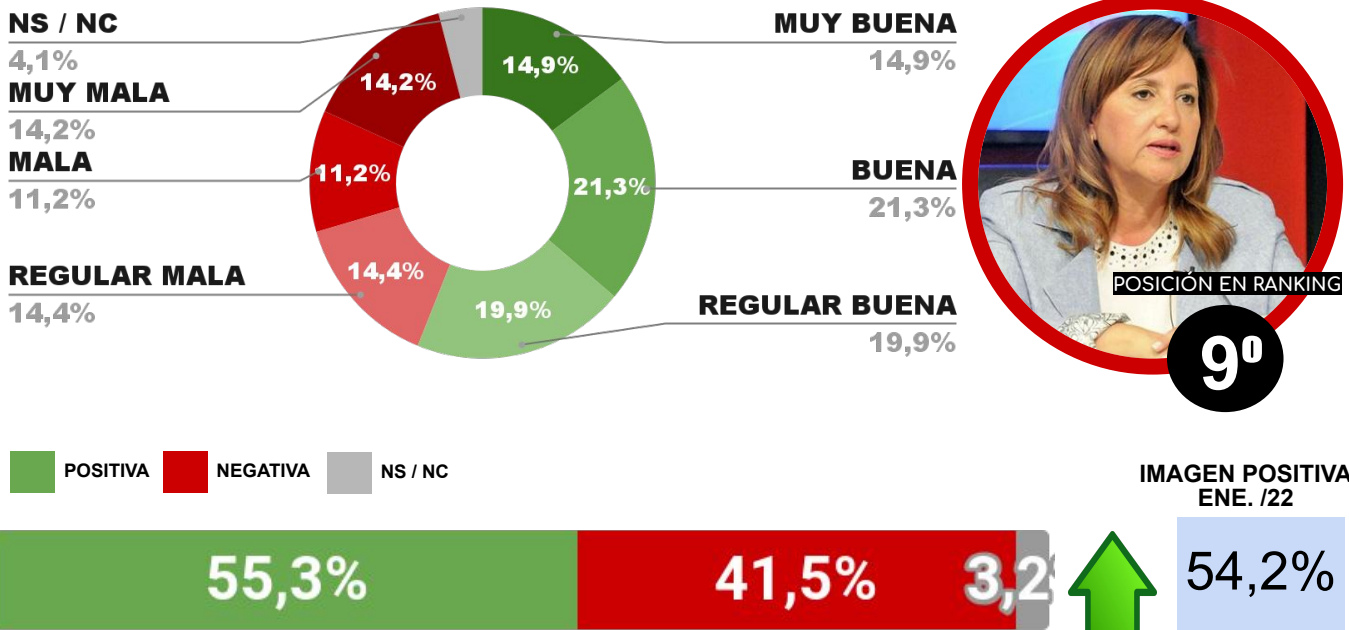

IMAGEN INTENDENTE GUSTAVO SASTRE

ENCUESTA: ROSARIO (SANTA FE)
4 Y 5 DE FEBRERO DE 2022 - MUESTRA TOTAL: 457 CASOS

IMAGEN INTENDENTE PABLO JAVKIN

ENCUESTA: CIUDAD DE MENDOZA (MENDOZA)
4 Y 5 DE FEBRERO DE 2022 - MUESTRA TOTAL: 391 CASOS

IMAGEN INTENDENTE ULPIANO SUÁREZ

POSITIVA NEGATIVA NS / NC

IMAGEN POSITIVA ENE. /22

ENCUESTA: CIUDAD DE SANTA ROSA (LA PAMPA)
4 Y 5 DE FEBRERO DE 2022 - MUESTRA TOTAL: 395 CASOS

IMAGEN INTENDENTE LUCIANO DI NÁPOLI

POSITIVA NEGATIVA NS / NC

IMAGEN POSITIVA ENE. /22

ENCUESTA: CIUDAD DE SANTIAGO DEL ESTERO (SGO. DEL ESTERO)
4 Y 5 DE FEBRERO DE 2022 - MUESTRA TOTAL: 415 CASOS

IMAGEN INTENDENTE NORMA FUENTES

ENCUESTA: SAN SALVADOR DE JUJUY (JUJUY)
4 Y 5 DE FEBRERO DE 2022 - MUESTRA TOTAL: 411 CASOS

IMAGEN INTENDENTE RAÚL JORGE

ENCUESTA: CIUDAD DE GUAYMALLÉN (PROV. DE MENDOZA)
4 Y 5 DE FEBRERO 2022 - MUESTRA TOTAL: 395 CASOS

IMAGEN INTENDENTE MARCELINO IGLESIAS

IMAGEN POSITIVA
ENE. /22

ENCUESTA: CIUDAD DE SAN JUAN (SAN JUAN)
4 Y 5 DE FEBRERO 2022 - MUESTRA TOTAL: 390 CASOS