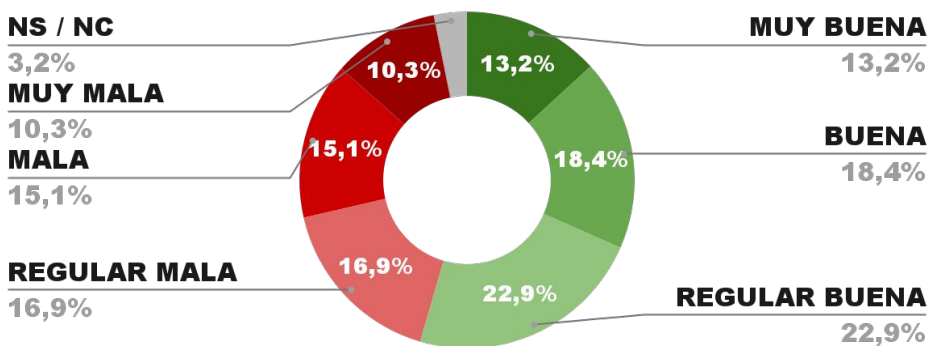

56,7%

40,4%

2,9%

55,2%

ENCUESTA PROVINCIA DE NEUQUÉN -
2 Y 3 FEBRERO DE 2022 - MUESTRA 687 CASOS

IMAGEN GOBERNADOR OMAR GUTIERREZ

IMAGEN POSITIVA
ENE. /22

56,2%

39,6%

4,2%

59,8%

ENCUESTA PROVINCIA DE FORMOSA -
2 Y 3 FEBRERO DE 2022 - MUESTRA 615 CASOS

IMAGEN GOBERNADOR GILDO INSFRAN

IMAGEN POSITIVA
ENE. /22

54,5%

42,3%

3,2%

53,3%

ENCUESTA PROV. DE TIERRA DEL FUEGO -
2 Y 3 FEBRERO DE 2022 - MUESTRA 602 CASOS

IMAGEN GOBERNADORA GUSTAVO MELELLA

IMAGEN POSITIVA
ENE. /22

48,8%

POSITIVA NEGATIVA NS / NC

51,2%