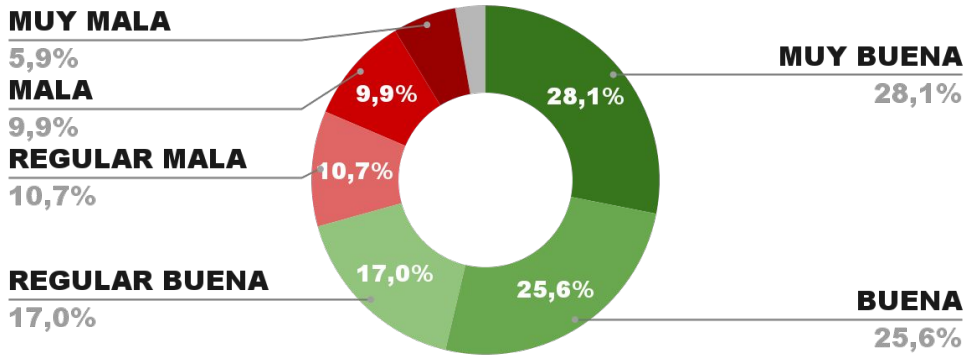

13,6%

MUY BUENA

29,5%

BUENA

28,4%

POSICIÓN EN RANKING

2º

IMAGEN POSITIVA
ENE. /22

71,5%

25,7% 2,8

72,4%

POSITIVA NEGATIVA NS / NC

ENCUESTA PROVINCIA DE SAN JUAN -
2 Y 3 FEBRERO 2022- MUESTRA 715 CASOS

IMAGEN GOBERNADOR SERGIO UÑAC

IMAGEN POSITIVA
ENE. /22

70,7%

26,5% 2,8%

70,3%

ENCUESTA PROVINCIA DE CÓRDOBA -
2 Y 3 FEBRERO DE 2022 - MUESTRA 890 CASOS

IMAGEN GOBERNADOR JUAN SCHIARETTI

IMAGEN POSITIVA
ENE. /22

70,2%

27,7% 2,1%

67,2%