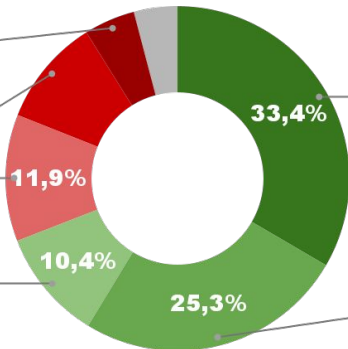

ENCUESTA PROVINCIA DE CORRIENTES -
2 Y 3 FEBRERO DE 2022 - MUESTRA 728 CASOS

IMAGEN GOBERNADOR GUSTAVO VALDES

MUY MALA

4,8%

MALA

10,1%

REGULAR MALA

11,9%

REGULAR BUENA

10,4%