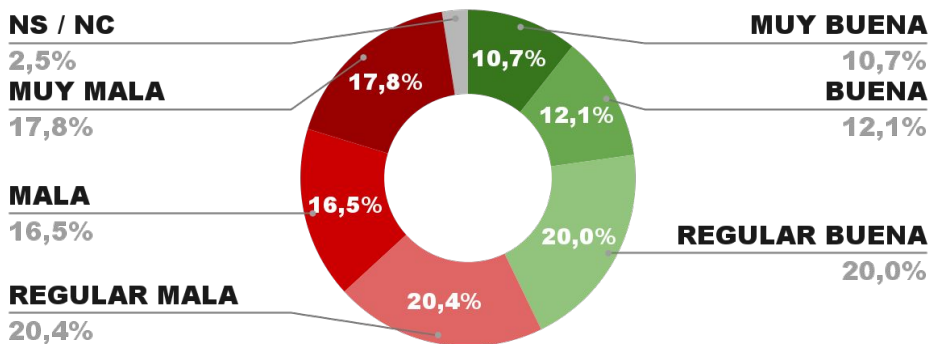

42,1%

ENCUESTA: CIUDAD DE USHUAIA (TIERRA DEL FUEGO)
4 Y 5 DE FEBRERO DE 2022 - MUESTRA TOTAL: 390 CASOS

IMAGEN INTENDENTE WALTER VUOTO

IMAGEN POSITIVA
ENE. /22

POSITIVA NEGATIVA NS / NC

42,8%

54,7%

2,5%