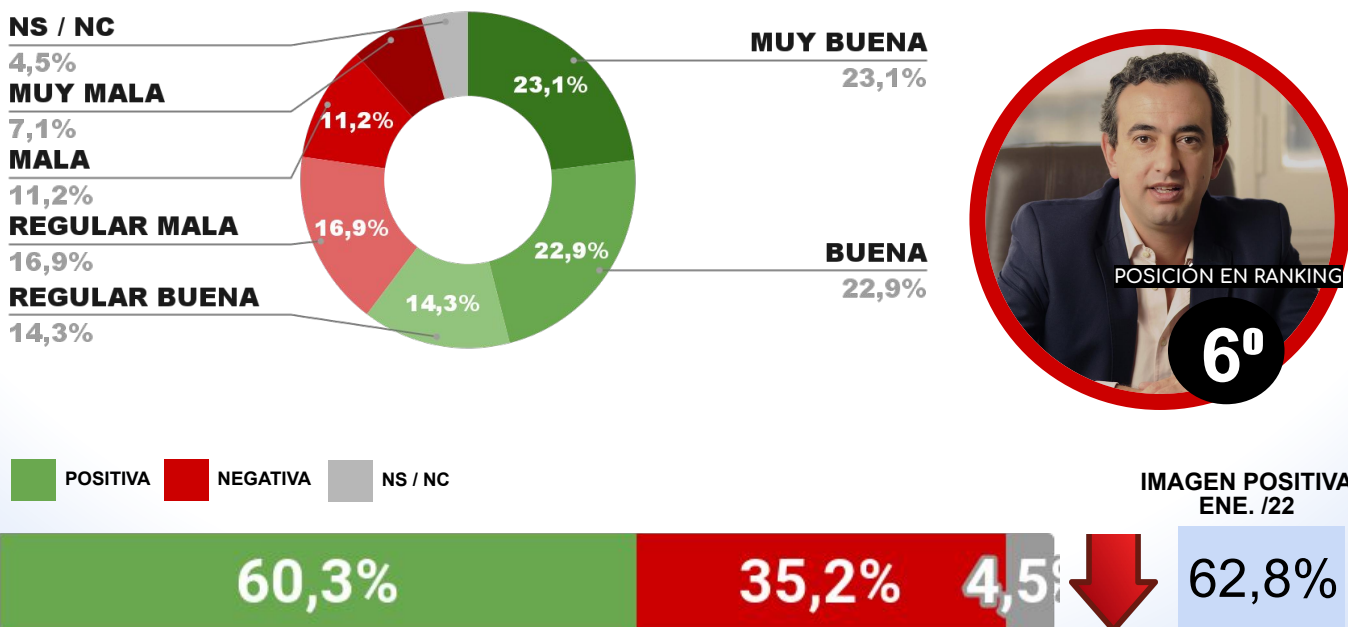

MUY BUENA

18,1%

BUENA

21,2%

POSICIÓN EN RANKING

2º

IMAGEN POSITIVA
ENE. /22

63,6%

33,4% 3,0%

63,0%

ENCUESTA: CIUDAD DE FORMOSA (FORMOSA)
4 Y 5 DE FEBRERO DE 2022 - MUESTRA TOTAL: 402 CASOS

IMAGEN INTENDENTE JORGE JOFRÉ

IMAGEN POSITIVA
ENE. /22

62,9%

34,8% 2,3

62,3%

ENCUESTA: CIUDAD DE POSADAS (MISIONES)
4 Y 5 DE FEBRERO DE 2022 - MUESTRA TOTAL: 410 CASOS

IMAGEN INTENDENTE LEONARDO STELATTO

IMAGEN POSITIVA
ENE. /22

62,7%

34,4% 2,9

61,3%

ENCUESTA: CIUDAD DE PUERTO MADRYN (CHUBUT)
4 Y 5 DE FEBRERO DE 2022 - MUESTRA TOTAL: 390 CASOS

IMAGEN INTENDENTE GUSTAVO SASTRE

ENCUESTA: ROSARIO (SANTA FE)
4 Y 5 DE FEBRERO DE 2022 - MUESTRA TOTAL: 457 CASOS

IMAGEN INTENDENTE PABLO JAVKIN

ENCUESTA: CIUDAD DE MENDOZA (MENDOZA)
4 Y 5 DE FEBRERO DE 2022 - MUESTRA TOTAL: 391 CASOS