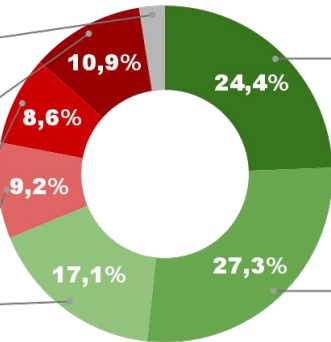

IMAGEN POSITIVA
ENE. /22

68,3%

69,1%

26,8% 4,1%

POSITIVA NEGATIVA NS / NC

ENCUESTA CIUDAD DE BUENOS AIRES -
2 Y 3 FEBRERO DE 2022 - MUESTRA 835 CASOS

IMAGEN JEFE DE GOB. HORACIO R. LARRETA

NS / NC

2,5%

MUY MALA

10,9%

MALA

8,6%

REGULAR MALA

9,2%

REGULAR BUENA

17,1%

MUY BUENA

24,4%

BUENA

27,3%

POSICIÓN EN RANKING

6º

IMAGEN POSITIVA
ENE. /22