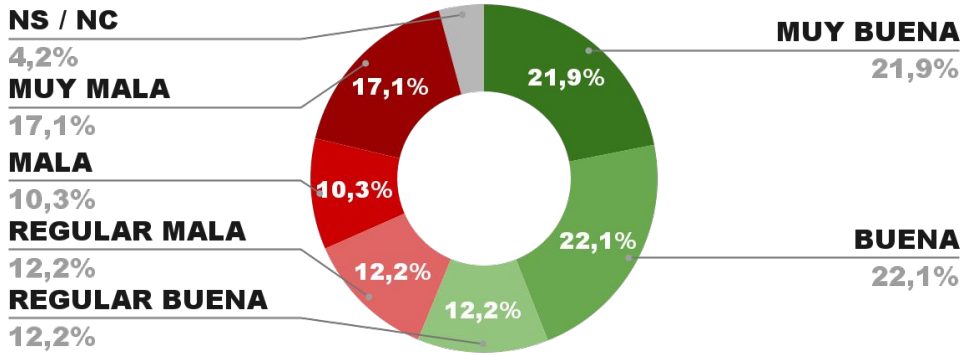

37,0%

4,2%

61,2%

ENCUESTA PROVINCIA DE CATAMARCA -
2 Y 3 FEBRERO DE 2022 - MUESTRA 610 CASOS

IMAGEN GOBERNADOR RAÚL JALÍL

14º

IMAGEN POSITIVA
ENE. /22

POSITIVA NEGATIVA NS / NC

56,7%

40,4%

2,9%

55,2%

ENCUESTA PROVINCIA DE NEUQUÉN -
2 Y 3 FEBRERO DE 2022 - MUESTRA 687 CASOS

IMAGEN GOBERNADOR OMAR GUTIERREZ

IMAGEN POSITIVA
ENE. /22

56,2%

39,6%

4,2%

59,8%

ENCUESTA PROVINCIA DE FORMOSA -
2 Y 3 FEBRERO DE 2022 - MUESTRA 615 CASOS

IMAGEN GOBERNADOR GILDO INSFRAN

IMAGEN POSITIVA
ENE. /22

54,5%

42,3%