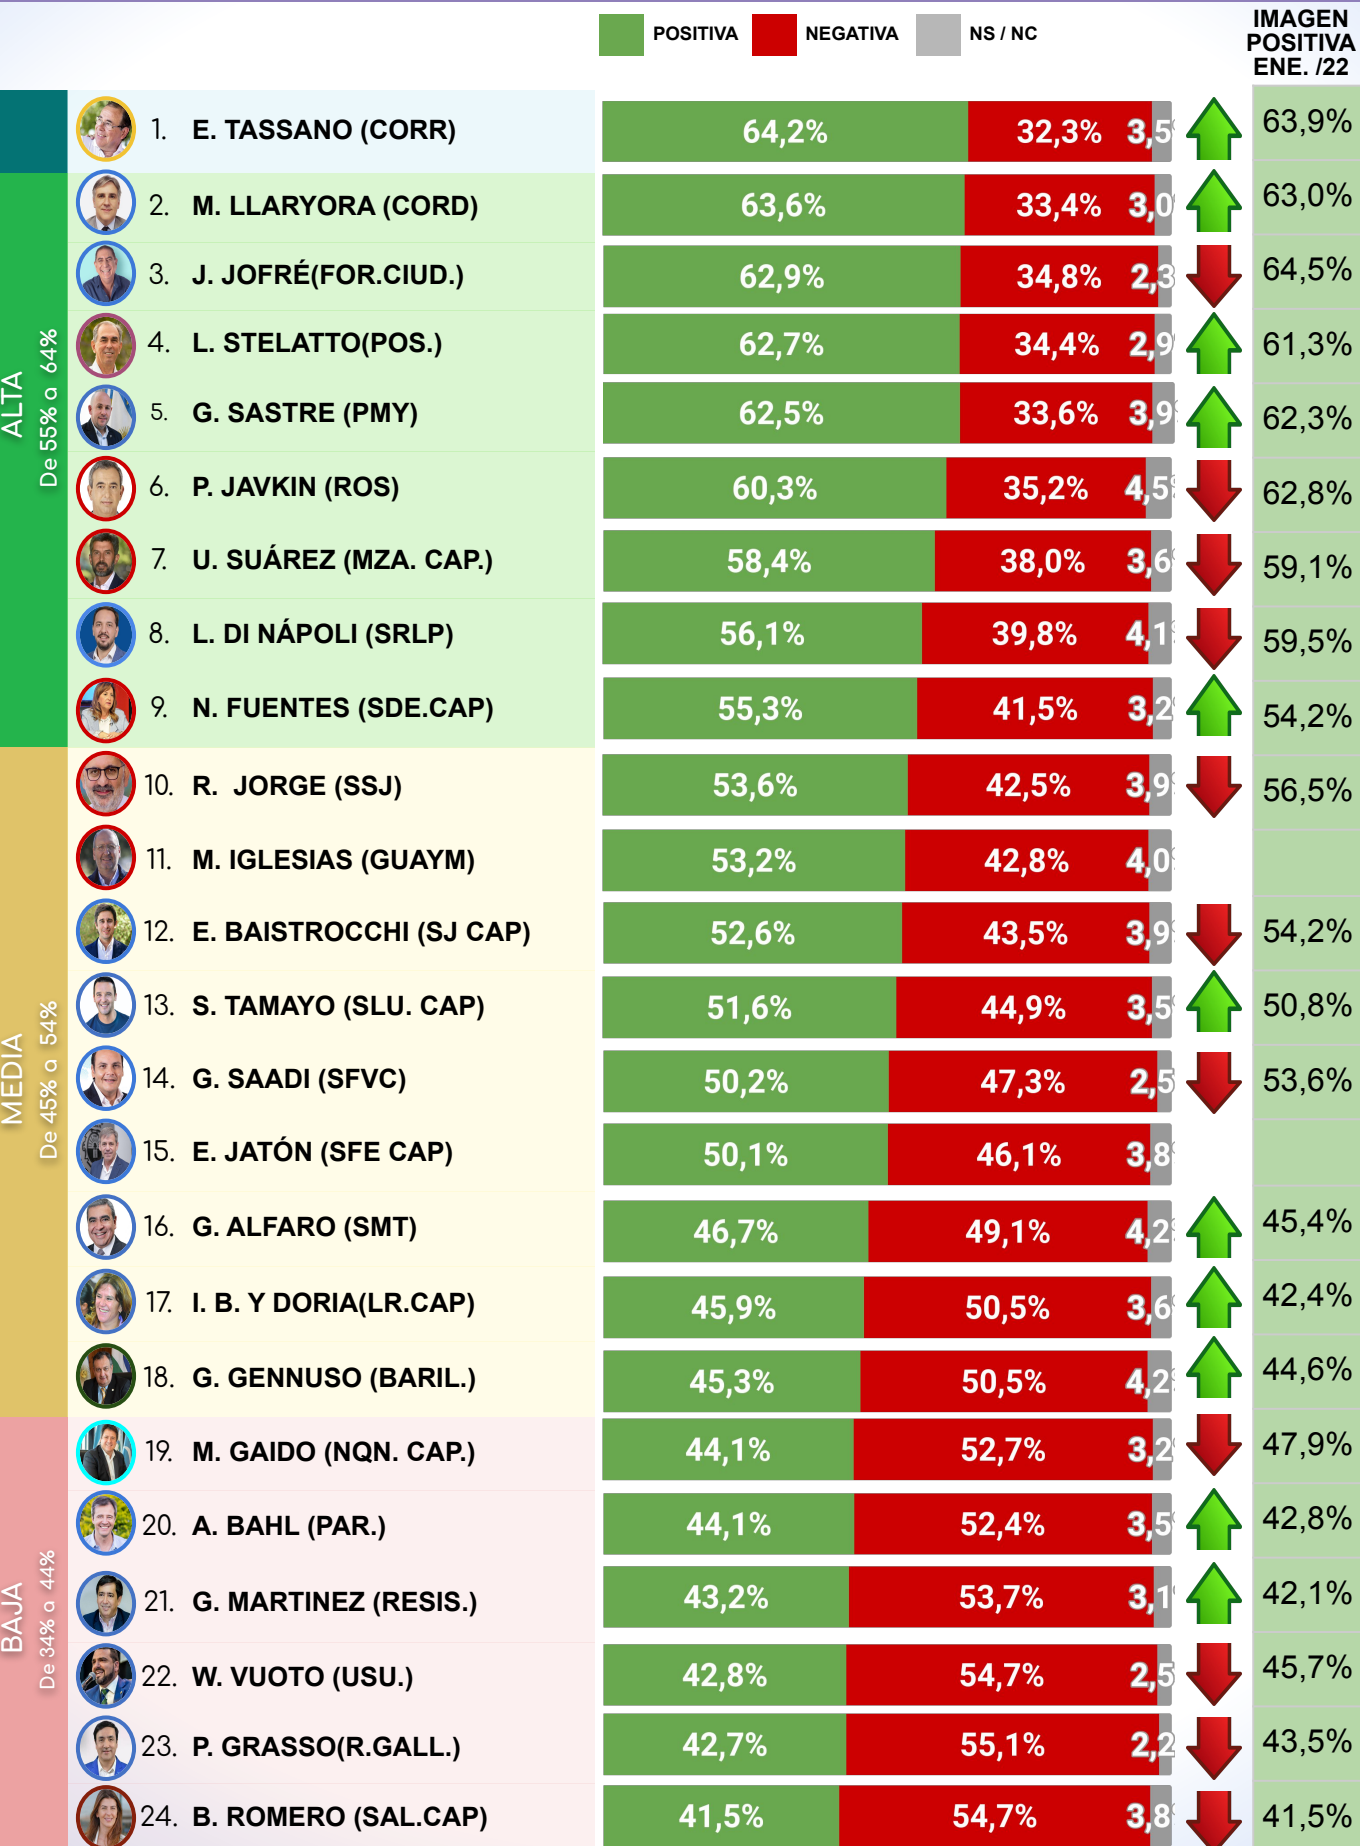

CAPÍTULO 2

RANKING DE IMAGEN POSITIVA DE PRINCIPALES INTENDENTES A NIVEL FEDERAL

ENCUESTAS

TODO LO QUE DEBES SABER

RANKING DE IMAGEN POSITIVA PRINCIPALES INTENDENTES - FEBRERO 2022

CAPÍTULO 3

IMAGEN PROV. POR PROV. DE DIRIGENTES NACIONALES

ENCUESTAS

TODO LO QUE DEBES SABER

RANKING INTERPROVINCIAL DE IMAGEN POSITIVA ALBERTO FERNÁNDEZ - FEBRERO 2022 -

RANKING INTERPROVINCIAL DE IMAGEN POSITIVA CRISTINA F. DE KIRCHNER - FEBRERO 2022 -

BAJA
De 34% a 44%

MUY BAJA
Menos de 34%

RANKING INTERPROVINCIAL DE IMAGEN POSITIVA SERGIO MASSA - FEBRERO 2022 -

RANKING INTERPROVINCIAL DE IMAGEN POSITIVA MÁXIMO KIRCHNER - FEBRERO 2022 -

RANKING INTERPROVINCIAL DE IMAGEN POSITIVA EDUARDO "WADO" DE PEDRO - FEBRERO 2022 -