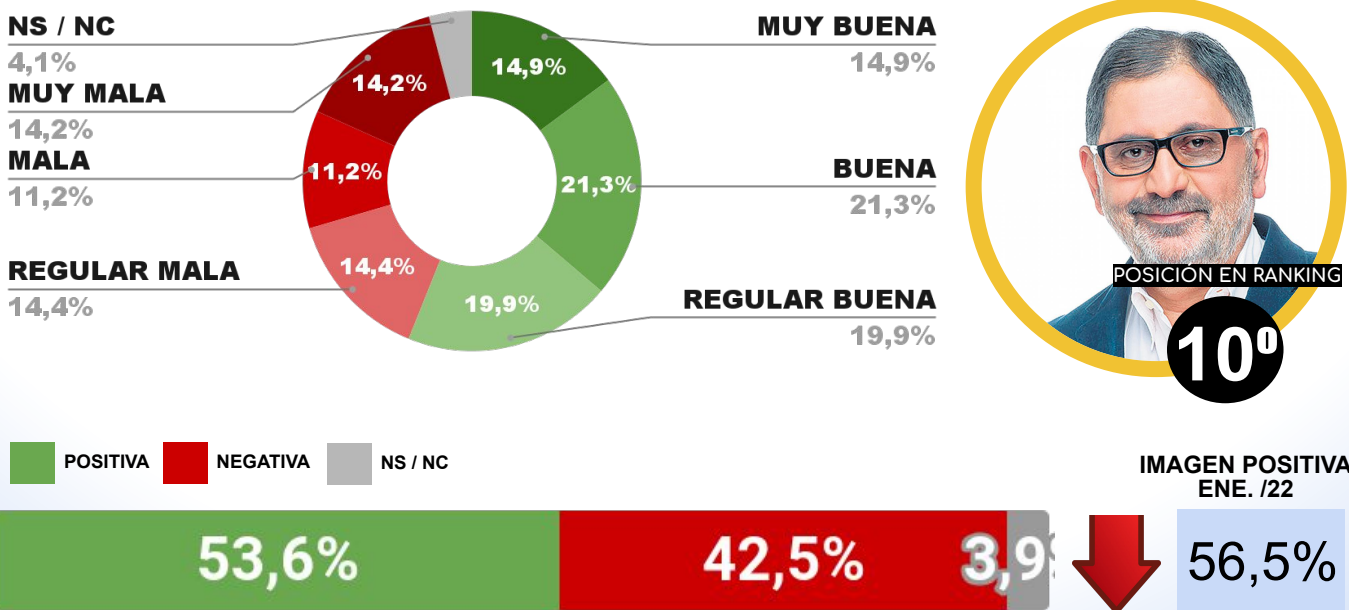

IMAGEN INTENDENTE ULPIANO SUÁREZ

POSITIVA NEGATIVA NS / NC

IMAGEN POSITIVA ENE. /22

ENCUESTA: CIUDAD DE SANTA ROSA (LA PAMPA)
4 Y 5 DE FEBRERO DE 2022 - MUESTRA TOTAL: 395 CASOS

IMAGEN INTENDENTE LUCIANO DI NÁPOLI

POSITIVA NEGATIVA NS / NC

IMAGEN POSITIVA ENE. /22

ENCUESTA: CIUDAD DE SANTIAGO DEL ESTERO (SGO. DEL ESTERO)
4 Y 5 DE FEBRERO DE 2022 - MUESTRA TOTAL: 415 CASOS

IMAGEN INTENDENTE NORMA FUENTES

ENCUESTA: SAN SALVADOR DE JUJUY (JUJUY)
4 Y 5 DE FEBRERO DE 2022 - MUESTRA TOTAL: 411 CASOS

IMAGEN INTENDENTE RAÚL JORGE

ENCUESTA: CIUDAD DE GUAYMALLÉN (PROV. DE MENDOZA)
4 Y 5 DE FEBRERO 2022 - MUESTRA TOTAL: 395 CASOS

IMAGEN INTENDENTE MARCELINO IGLESIAS

IMAGEN POSITIVA
ENE. /22

ENCUESTA: CIUDAD DE SAN JUAN (SAN JUAN)
4 Y 5 DE FEBRERO 2022 - MUESTRA TOTAL: 390 CASOS

IMAGEN INTENDENTE EMILIO BAISTROCCHI

IMAGEN POSITIVA
ENE. /22

ENCUESTA: CIUDAD DE SAN LUIS (SAN LUIS)
4 Y 5 DE FEBRERO DE 2022 - MUESTRA TOTAL: 410 CASOS

IMAGEN INTENDENTE SERGIO TAMAYO

ENCUESTA: CIUDAD DE SAN FERNANDO DEL VALLE DE CATAMARCA
4 Y 5 DE FEBRERO DE 2022 - MUESTRA TOTAL: 412 CASOS