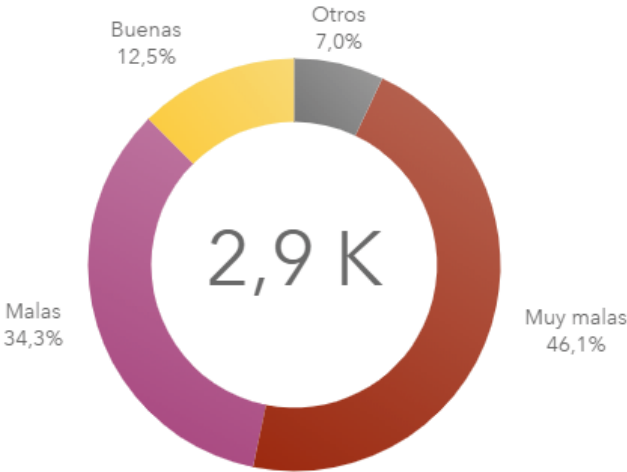

Frecuencia de ¿Cómo evalúas las medidas económicas que tomo el gobierno nacional con respecto a la crisis del COVID-19?

Frecuencia

¿Cómo evalúas las medidas económicas que tomo el gobierno nacional con respecto a la crisis del COVID-19?
■ Buenas ■ Malas ■ Muy malas ■ Otros