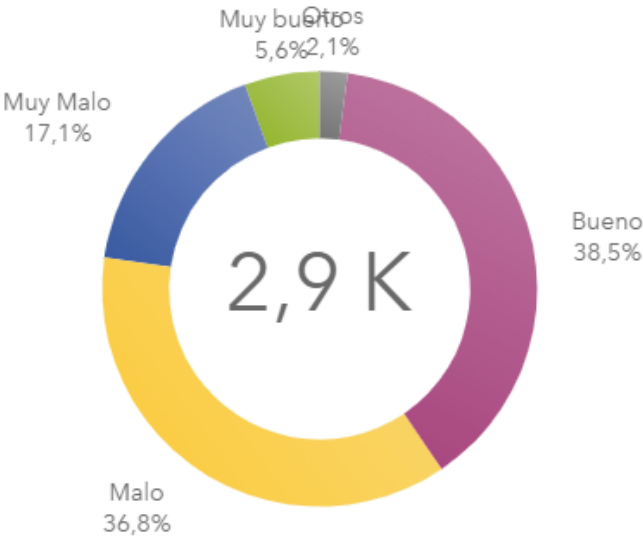

Frecuencia de ¿Cómo calificaría el accionar del gobierno nacional en torno al COVID-19

Frecuencia

¿Cómo calificaría el accionar del gobierno nacional en torno al COVID-19?
■ Muy bueno ■ Muy Malo ■ Malo ■ Bueno ■ Otros