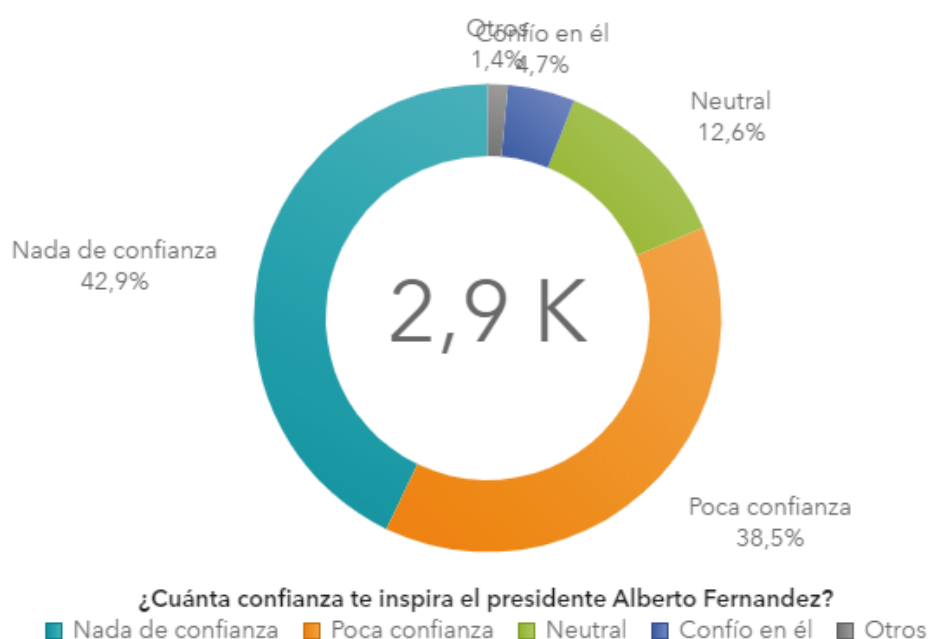

Frecuencia de ¿Cómo evalúas las medidas económicas que tomo el gobierno nacional con respecto a la crisis del COVID-19?

Frecuencia

¿Cómo evalúas las medidas económicas que tomo el gobierno nacional con respecto a la crisis del COVID-19?
■ Buenas ■ Malas ■ Muy malas ■ Otros

Frecuencia de ¿Cuánta confianza te inspira el presidente Alberto Fernandez?

Frecuencia

Nivel de confianza según el voto en las elecciones 2019

	MACRI	FERNÁNDEZ	LAVAGNA	GOMEZ CENTURION	ESPERT
MUCHA CONFIANZA	0.50%	23.91%	6.10%	0.00%	0.30%
CONFIO EN ÉL	3.67%	48.91%	25.61%	31.11%	3.90%
NEUTRAL	12.69%	8.15%	15.85%	16.67%	8.41%
POCA CONFIANZA	39.78%	12.50%	40.24%	35.56%	38.14%
NADA DE CONFIANZA	43.36%	6.52%	12.20%	16.67%	49.25%
	100.00%	100.00%	100.00%	100.00%	100.00%