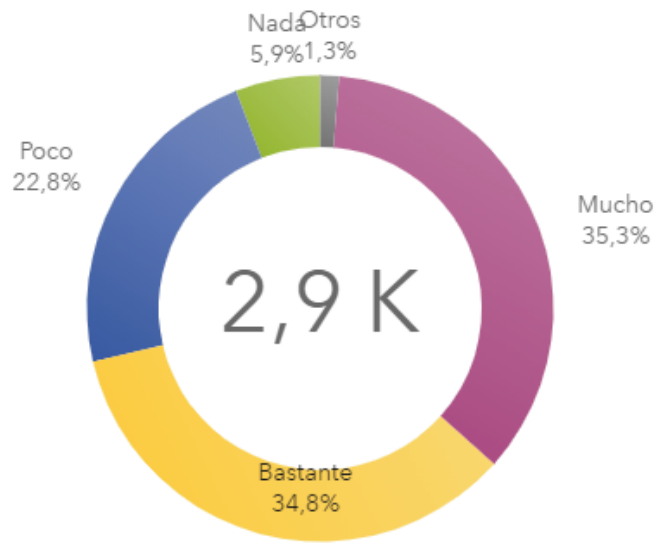

Frecuencia de ¿Qué tanto a afectado de manera negativa la "cuarentena" a su economía?

Frecuencia

¿Qué tanto a afectado de manera negativa la "cuarentena" a su economía?

■ Nada ■ Poco ■ Bastante ■ Mucho ■ Otros